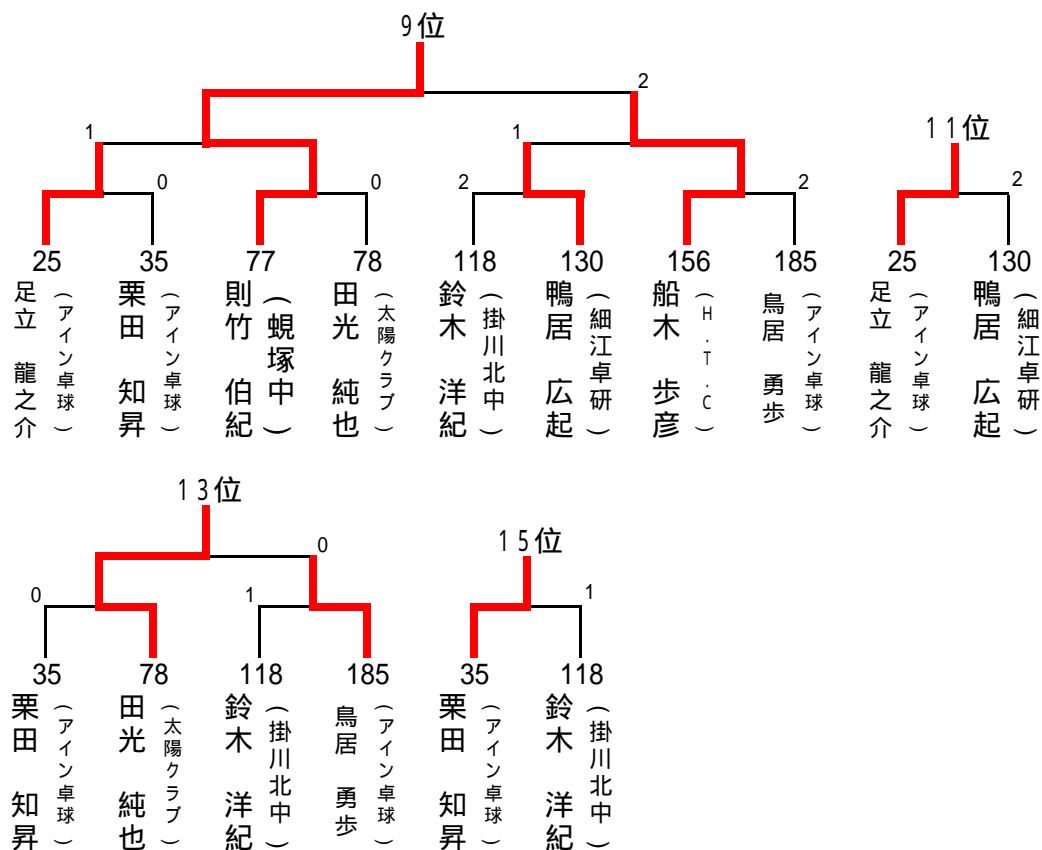

《13歳以下男子の部》

優勝決定戦

3位決定戦

5～8位決定戦

9～16位決定戦

13歳以下女子の部(1)

1 高木 あかね (豊田町スポ少)		松 下 紋 加 (アイン卓球)	54
2 山下 陽花 (細江中)	1	小 楠 さら (浜松西部中)	55
3 中澤 愛ブエラ (新居中)	0	太 田 麻 友 (北浜中)	56
4 井口 真衣 (三方原中)		伊 藤 夕 渚 (舞阪中)	57
5 菅沼 愛未 (岡崎中)	0	鈴 木 夕 稀 (神明中)	58
6 河合 優菜 (浜松西高中)	0	田 中 步 美 (鷺津中)	59
7 古川 幸季 (北浜中)	0	平 野 好 華 (竜洋中)	60
8 細谷 優華 (細江卓研)	2	山 田 菜 緒 (三方原中)	61
9 石塚 理彩 (徳増クラブ)	1	渡 辺 あ み (広沢スポ少)	62
10 鈴木 寧々 (開成中)	0	鈴 木 花 步 (蜷塚中)	63
11 伊藤 千尋 (積志クラブ)	0	伊 東 柚 紀 (細江中)	64
12 伊藤 咲月 (雄踏中)	0	萬 立 姫 奈 (新居中)	65
13 藤原 愛里 (太陽クラブ)	0	河 合 美 紅 (岡崎中)	66
14 疋田 真穂 (新居スポ少)		小 林 彩 雛 (H.T.C)	67
15 大杉 麻比 (神明中)	0	松 浦 未 有 希 (桜が丘中)	68
16 松本 美香 (細江中)	0	鈴 木 はる香 (神明中)	69
17 高井 葉月 (曳馬中)	0	小 林 蒼 (岡崎中)	70
18 大石 万由 (竜洋中)	0	川 合 真 桜 (積志クラブ)	71
19 金沢 亜佑美 (岡崎中)	0	山 内 咲 良 (高台中)	72
20 金原 未果 (新居中)	0	小 野 田 莉 彩 (開成中)	73
21 村松 颯季 (H.T.C)	0	瀬 尾 悠 佳 (浜松西高中)	74
22 原田 優衣奈 (桜が丘中)	0	鈴 木 晴 南 (袋井中)	75
23 大石 明葉 (浜松西部中)	1	真 瀬 麻 理 華 (徳増クラブ)	76
24 田村 穂香 (磐田南部中)	0	宗 川 雅 美 (新居中)	77
25 大石 愛華 (浜松西高中)	0	五 十 嵐 瑠 菜 (細江中)	78
26 久保 好美 (鷺津中)	0	和 田 あ ゆ か (磐田南部中)	79
27 三星 日和 (広沢スポ少)	2	稲 垣 佑 季 奈 (豊田クラブ)	80
28 鈴木 南帆 (ITSUKI)		白 井 麻 月 (雄踏スポ少)	81
29 森下 まひる (開成中)	0	近 藤 百 (桜が丘中)	82
30 三井 菜々 (岡崎中)	0	近 藤 寿 里 (新居中)	83
31 大塚 万菜 (磐田南部中)	2	戸 田 亜 美 沙 (北浜中)	84
32 松川 奈那美 (新居中)	0	前 原 明 那 (雄踏中)	85
33 目黒 舞花 (与進中)	1	大 竹 萌 生 (舞阪中)	86
34 坪井 史華 (広沢スポ少)		水 野 和 佳 (細江中)	87
35 相場 沙也香 (細江中)	1	若 林 楓 (開成中)	88
36 藏屋 美祥 (三方原中)	0	高 柴 悠 野 (細江中)	89
37 林 香菜 (浜松西部中)	0	野 寺 美 希 (浜松西高中)	90
38 岩崎 朱音 (神明中)	0	倉 田 瞳 (豊田町スポ少)	91
39 坂井 晴菜 (袋井クラブJr)	1	永 井 詩 乃 (SKC)	92
40 野寄 華音 (舞阪中)	1	祖 出 桃 瑚 (与進中)	93
41 松嶋 弓花 (SKC)		高 須 璃 子 (新居中)	94
42 松岡 里奈 (桜が丘中)	0	片 岡 真 弓 (広沢スポ少)	95
43 渥美 茉那 (雄踏中)	0	佐 藤 柚 菜 (細江中)	96
44 小野 杏花 (SRK卓球)	0	黒 柳 有 香 (開成中)	97
45 高橋 実佑 (豊田中)	1	西 尾 日 花 (蜷塚中)	98
46 中野 華琳 (細江中)	0	渥 美 菜 奈 (豊田中)	99
47 井手 優華 (岡崎中)	1	三 上 朋 子 (曳馬中)	100
48 永田 里菜 (浜松西高中)	0	小 西 綾 乃 (磐田南部中)	101
49 鈴木 美輝 (磐田南部中)	1	中 川 由 梨 (鷺津中)	102
50 向井 莉沙 (鷺津中)	1	吉 田 菜 奈 (浜松西高中)	103
51 三谷 彩 (竜洋中)	0	疋 田 芽 衣 (新居スポ少)	104
52 加藤 良波 (舞阪中)	0	服 部 文 音 (神明中)	105
53 小山 桃 (蜷塚中)	1	福 田 純 菜 (岡崎中)	106
		今 泉 静 (細江卓研)	107