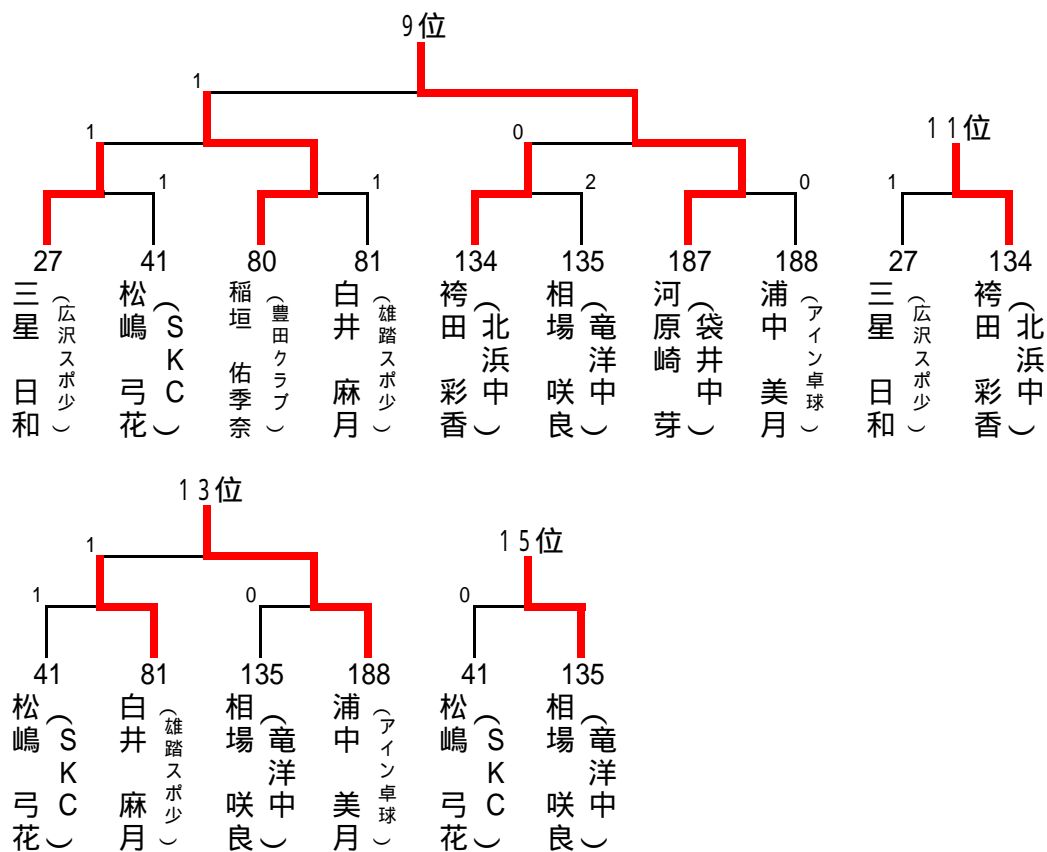

《13歳以下女子の部》

優勝決定戦

3位決定戦

5～8位決定戦

9～16位決定戦

14歳以下男子の部(1)

1 倉橋 利弥 (修学舎中)		馬 淵 龍 (与進中)	60
2 藤山 和喜 (八幡中)		伊奈 亮哉 (岡崎中)	61
3 寺師 将道 (神明中)	0	磯部 亮太 (東陽中)	62
4 望月 起磨 (H.T.C)	1	加茂 真 (引佐南部中)	63
5 鈴木 惇也 (竜洋中)	1	山田 晃大 (城山中)	64
6 浅井 勇磨 (桜が丘中)	1	鈴木 海統 (神明中)	65
7 山本 拓真 (東陽中)	2	塩田 隆光 (曳馬中)	66
8 馬 淵 淳一 (与進中)	2	山田 惠太郎 (高台中)	67
9 渡井 遼 (高台中)	1	鈴木 謙士朗 (周南中)	68
10 土谷 柊斗 (新居中)	1	高橋 宏侑 (雄踏中)	69
11 柳田 颯 (周南中)	0	青島 真輝 (八幡中)	70
12 藤田 浩人 (雄踏中)	0	高橋 大樹 (袋井南中)	71
13 田口 拓矢 (北浜中)	1	伊藤 尋紀 (H.T.C)	72
14 藤田 鍊磨 (三方原中)	0	峯尾 海成 (都田中)	73
15 大谷 晃生 (引佐南部中)	2	吉田 悠人 (鷺津中)	74
16 増田 透 (曳馬中)	1	高林 祐太 (太陽クラブ)	75
17 関井 翔介 (舞阪中)	0	白柳 炎 (細江中)	76
18 鈴木 彰馬 (北浜中)	1	尾崎 竜大 (与進中)	77
19 伊藤 大河 (アイン卓球)	2	相磯 宏太 (城山中)	78
20 中村 龍司 (雄踏中)	1	大塚 涼太 (アイン卓球)	79
21 大橋 尚也 (与進中)	1	猪野 洋介 (神明中)	80
22 高橋 竜一 (袋井南中)	1	鈴木 凌輔 (竜洋中)	81
23 山内 恭明 (浜松開誠館中)	1	柴田 梓之介 (新居中)	82
24 伊藤 光希 (細江中)	2	玉木 康太 (高台中)	83
25 片桐 瞭 (新居中)	0	山田 凌矢 (舞阪中)	84
26 松浦 永知 (浜松西部中)	0	小林 大輝 (三方原中)	85
27 杉本 宙 (城山中)	0	坂下 修平 (雄踏中)	86
28 三木 勇午 (鷺津中)	0	村田 大河 (北浜中)	87
29 後藤 鉄郎 (岡崎中)	2	鈴木 捷翔 (細江卓研)	88
30 望月 瞭 (アイン卓球)	0	野木 琉矢 (鷺津中)	89
31 岩佐 泰志 (三方原中)	0	長谷川 ゆう (与進中)	90
32 森下 慎 (袋井南中)	2	平尾 巧 (桜が丘中)	91
33 榎松 佑樹 (浜松学芸中)	0	松本 祥暉 (袋井南中)	92
34 内山 翔人 (引佐南部中)	0	水谷 優太 (舞阪中)	93
35 古山 瑛大 (東陽中)	0	鈴木 彩門 (三方原中)	94
36 中島 光 (新居中)	0	平野 絢哉 (北浜中)	95
37 鈴木 景己 (神明中)	0	三ツ矢 拓誠 (高台中)	96
38 オニシ 優貴 (八幡中)	0	宮田 岳 (浜松西部中)	97
39 寺田 初 (城山中)	0	市川 慧士 (磐田一中)	98
40 鈴木 雅也 (H.T.C)	1	坪井 大河 (岡崎中)	99
41 河邊 匡志 (雄踏中)	1	石川 陸斗 (八幡中)	100
42 鈴木 慶幸 (鷺津中)	2	磯部 亮太 (城山中)	101
43 中村 健真 (桜が丘中)	2	戸田 紳 (H.T.C)	102
44 鈴木 峻佑 (岡崎中)	0	大場 愁 (神明中)	103
45 相曾 翔斗 (舞阪中)	2	里 紘樹 (都田中)	104
46 岡本 涼 (竜洋中)	0	伊藤 竜一 (城山中)	105
47 鈴木 貴博 (八幡中)	1	黒田 純平 (鷺津中)	106
48 加藤 大輔 (岡崎中)	0	名倉 拓見 (細江中)	107
49 兼古 大誠 (磐田一中)	1	川嶋 竜矢 (アイン卓球)	108
50 森下 一樹 (北浜中)	2	柴田 凱 (引佐南部中)	109
51 新田 拓海 (高台中)	0	岡部 寛悟 (浜松学芸中)	110
52 小田 真大 (城山中)	1	内山 昌也 (三方原中)	111
53 下井 悠豊 (都田中)	2	内山 裕典 (曳馬中)	112
54 齊藤 諒介 (与進中)	0	阿部 真崇 (八幡中)	113
55 紅井 俊哉 (雄踏中)	0	宮崎 斗也 (雄踏中)	114
56 川井 拓哉 (周南中)	0	清山 亮多 (新居中)	115
57 藤田 満広 (細江中)	0	山本 蘭斗 (周南中)	116
58 佐野 太暉 (浜松西部中)	0	山本 涼馬 (修学舎中)	117
59 高木 葵 (豊田町スポ少)	0		