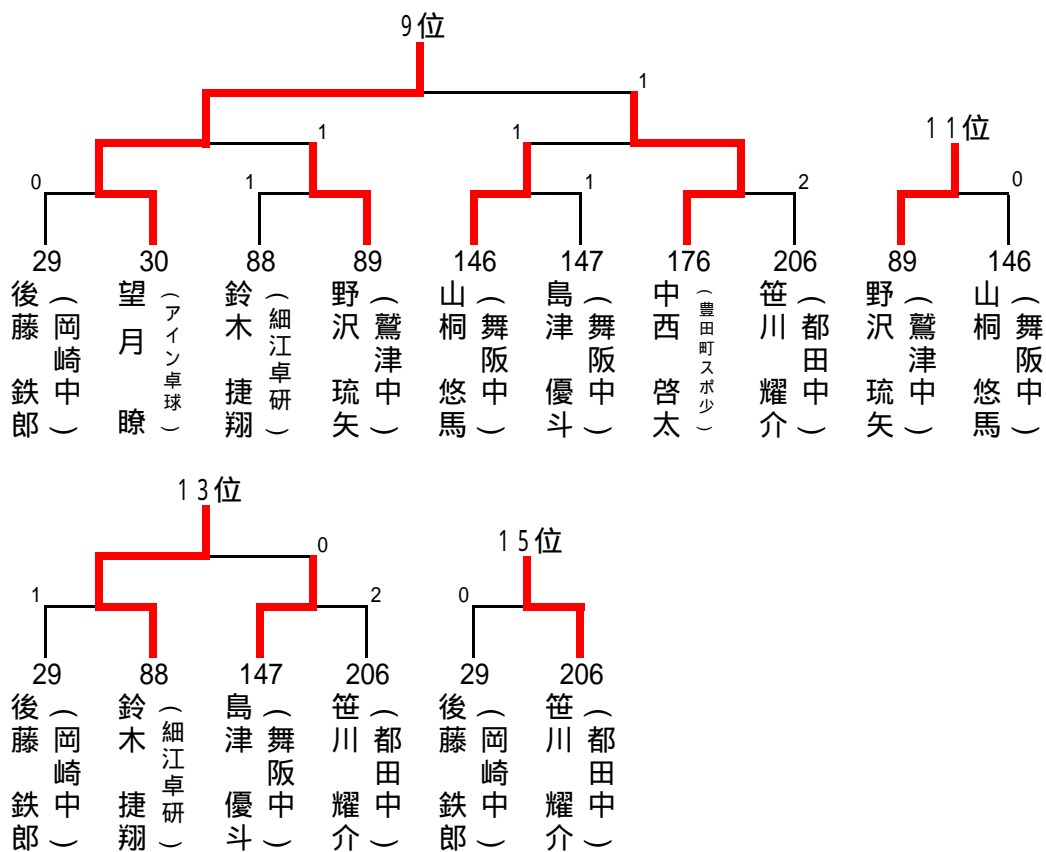

《14歳以下男子の部》

優勝決定戦

3位決定戦

5～8位決定戦

9～16位決定戦

14歳以下女子の部 (1)

1 大西 瑚々那 (修学舎中)		杉本 果穂 (修学舎中)	59
2 上田 優佳 (曳馬中)		今泉 ナツミ (三方原中)	60
3 佐久間 未紀 (東陽中)	0	瀧本 紗菜 (新居中)	61
4 杉浦 叶実 (竜洋中)	2	上村 彩香 (与進中)	62
5 三村 めぐみ (神明中)	0	大岩 由奈 (鷲津中)	63
6 渡辺 陽菜 (浜松西部中)	0	西尾 愛望 (竜塚中)	64
7 藤田 百花 (磐田南部中)	0	溝田 大地 (清竜中)	65
8 妻木 綾音 (城山中)	0	大場 千彬 (開成中)	67
9 磯部 美月 (浜松開誠館中)	0	茂木 優夏 (曳馬中)	68
10 和田 優花 (舞阪中)	0	守屋 美香 (桜が丘中)	69
11 野田 まゆか (雄踏中)	2	伊藤 遥奈 (城山中)	70
12 田中 美乃理 (鷲津中)	1	森島 萌絵 (H.T.C)	71
13 石原 菜波 (三方原中)	0	平野 菜月 (磐田南部中)	72
14 疋田 朱音 (新居中)	0	馬淵 涼郁 (積志クラブ)	73
15 安藤 万莉 (竜塚中)	0	水野 紗那 (高台中)	74
16 大須賀 彩音 (新居中)	0	加藤 綾乃 (城山中)	75
17 大杉 莉子 (磐田南部中)	0	近藤 真理子 (新居中)	76
18 武川 優 (岡崎中)	0	鈴村 遥香 (都踏中)	77
19 穴戸 琴奈 (開成中)	1	神村 美波 (雄踏中)	78
20 寺田 ゆき (城山中)	0	竹下 茂奈 (三方原中)	79
21 中山 なつみ (与進中)	0	新村 玲奈 (開成中)	80
22 山村 るか (曳馬中)	0	新渡瀬 紗菜 (東陽中)	81
23 吉田 朱里 (鷲津中)	2	福井 愛希香 (浜松西部中)	82
24 太田 梨那 (北浜中)	0	田中 沙織 (北浜中)	83
25 松村 遥 (アイン卓球)	0	松井 里帆 (袋井クラブJr)	84
26 廣川 菜 (都田中)	1	飯田 夕梨恵 (鷲津中)	85
27 山田 菜菜 (細江中)	0	永島 悠夢 (豊田中)	86
28 鈴木 美結 (豊田中)	0	山下 優奈 (舞阪中)	87
29 池ヶ谷 蓮 (三方原中)	0	永井 佐和 (三方原中)	88
30 藤本 海帆 (積志クラブ)	2	大嶋 真里 (北浜中)	89
31 紋谷 幸奈 (磐田南部中)	0	大嶋 朋佳 (北浜中)	90
32 松下 琉菜 (豊田中)	2	巢山 実桜 (掛川西中)	91
33 藤井 美月 (清竜中)	0	福田 未来 (磐田南部中)	92
34 森山 舞香 (与進中)	0	中間 初妃 (細江中)	93
35 鈴木 茜 (鷲津中)	0	新谷 綾那 (H.T.C)	94
36 河合 柚奈 (竜洋中)	0	山口 桃香 (与進中)	95
37 小川 秋穂 (三方原中)	0	金原 早彩 (曳馬中)	96
38 貝嶋 美由 (桜が丘中)	0	松田 菜愛 (桜が丘中)	97
39 中村 早希 (東陽中)	0	後藤 美樹 (アイン卓球)	98
40 渥美 翔子 (アイン卓球)	0	徳増 彩乃 (新居中)	99
41 平田 美羽 (曳馬中)	1	中村 美菜 (雄踏中)	100
42 宮野 晴海 (浜松西高中)	0	中市 川実 (開成中)	101
43 和田 乃里香 (浜松西部中)	0	澤木 千恵 (雄踏中)	102
44 武田 未夢 (細江中)	0	黒柳 桂香 (鷲津中)	103
45 村松 美空 (H.T.C)	0	田原 沙季 (竜塚中)	104
46 橋本 知香 (高台中)	0	櫻井 美月 (東陽中)	105
47 林 里佳 (豊田中)	0	今井 美玖 (三方原中)	106
48 島田 麻由 (新居中)	2	鈴木 彩 (磐田南部中)	107
49 大村 由香 (与進中)	1	細井 弓代 (高台中)	108
50 後藤 安由 (岡崎中)	0	尾崎 莉花 (新居中)	109
51 大橋 夢乃 (三方原中)	1	西村 藍李 (豊田中)	110
52 鈴木 穂乃佳 (城山中)	1	加藤 美空 (神明中)	111
53 彦坂 心 (袋井クラブJr)	0	二宮 萌 (岡崎中)	112
54 吉田 光希 (北浜中)	0	中安 花野 (西遠中)	113
55 竹内 楓 (曳馬中)	0	水崎 あゆ美 (曳馬中)	114
56 坂本 静香 (開成中)	0	山田 有己華 (城山中)	115
57 中村 実紀 (雄踏中)	2	藤田 雅 (周南中)	116
58 鈴木 さやか (舞阪中)	0		