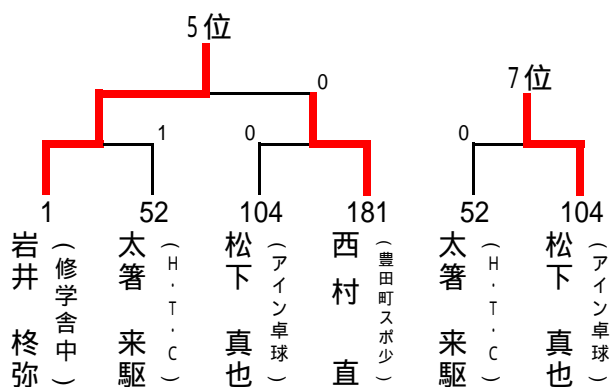

《13歳以下男子の部》

優勝決定戦

3位決定戦

5～8位決定戦

9～16位決定戦

13歳以下女子の部(1)

1 高木 あかね (豊田町スポ少)		松 下 紋 加 (アイン卓球)	54
2 山下 陽花 (細江中)	1	小 楠 さら (浜松西部中)	55
3 中澤 愛ブエラ (新居中)	0	太 田 麻 友 (北浜中)	56
4 井口 真衣 (三方原中)		伊 藤 夕 渚 (舞阪中)	57
5 菅沼 愛未 (岡崎中)	0	鈴 木 夕 稀 (神明中)	58
6 河合 優菜 (浜松西高中)	0	田 中 步 美 (鷺津中)	59
7 古川 幸季 (北浜中)	0	平 野 好 華 (竜洋中)	60
8 細谷 優華 (細江卓研)	2	山 田 菜 緒 (三方原中)	61
9 石塚 理彩 (徳増クラブ)	1	渡 辺 あ み (広沢スポ少)	62
10 鈴木 寧々 (開成中)	0	鈴 木 花 步 (蜷塚中)	63
11 伊藤 千尋 (積志クラブ)	0	伊 東 柚 紀 (細江中)	64
12 伊藤 咲月 (雄踏中)	0	萬 立 姫 奈 (新居中)	65
13 藤原 愛里 (太陽クラブ)	0	河 合 美 紅 (岡崎中)	66
14 疋田 真穂 (新居スポ少)		小 林 彩 雛 (H.T.C)	67
15 大杉 麻比 (神明中)	0	松 浦 未 有 希 (桜が丘中)	68
16 松本 美香 (細江中)	0	鈴 木 はる香 (神明中)	69
17 高井 葉月 (曳馬中)	0	小 林 蒼 (岡崎中)	70
18 大石 万由 (竜洋中)	0	川 合 真 桜 (積志クラブ)	71
19 金沢 亜佑美 (岡崎中)	0	山 内 咲 良 (高台中)	72
20 金原 未果 (新居中)	0	小 野 田 莉 彩 (開成中)	73
21 村松 颯季 (H.T.C)	0	瀬 尾 悠 佳 (浜松西高中)	74
22 原田 優衣奈 (桜が丘中)	0	鈴 木 晴 南 (袋井中)	75
23 大石 明葉 (浜松西部中)	1	真 瀬 麻 理 華 (徳増クラブ)	76
24 田村 穂香 (磐田南部中)	0	宗 川 雅 美 (新居中)	77
25 大石 愛華 (浜松西高中)	0	五 十 嵐 瑠 菜 (細江中)	78
26 久保 好美 (鷺津中)	0	和 田 あ ゆ か (磐田南部中)	79
27 三星 日和 (広沢スポ少)	2	稲 垣 佑 季 奈 (豊田クラブ)	80
28 鈴木 南帆 (ITSUKI)		白 井 麻 月 (雄踏スポ少)	81
29 森下 まひる (開成中)	0	近 藤 百 (桜が丘中)	82
30 三井 菜々 (岡崎中)	0	近 藤 寿 里 (新居中)	83
31 大塚 万菜 (磐田南部中)	2	戸 田 亜 美 沙 (北浜中)	84
32 松川 奈那美 (新居中)	0	前 原 明 那 (雄踏中)	85
33 目黒 舞花 (与進中)	1	大 竹 萌 生 (舞阪中)	86
34 坪井 史華 (広沢スポ少)		水 野 和 佳 (細江中)	87
35 相場 沙也香 (細江中)	1	若 林 楓 (開成中)	88
36 藏屋 美祥 (三方原中)	0	高 柴 悠 野 (細江中)	89
37 林 香菜 (浜松西部中)	0	野 寺 美 希 (浜松西高中)	90
38 岩崎 朱音 (神明中)	0	倉 田 瞳 (豊田町スポ少)	91
39 坂井 晴菜 (袋井クラブJr)	1	永 井 詩 乃 (SKC)	92
40 野寄 華音 (舞阪中)	1	祖 出 桃 瑚 (与進中)	93
41 松嶋 弓花 (SKC)		高 須 璃 子 (新居中)	94
42 松岡 里奈 (桜が丘中)	0	片 岡 真 弓 (広沢スポ少)	95
43 渥美 茉那 (雄踏中)	0	佐 藤 柚 菜 (細江中)	96
44 小野 杏花 (SRK卓球)	0	黒 柳 有 香 (開成中)	97
45 高橋 実佑 (豊田中)	1	西 尾 日 花 (蜷塚中)	98
46 中野 華琳 (細江中)	0	渥 美 菜 奈 (豊田中)	99
47 井手 優華 (岡崎中)	1	三 上 朋 子 (曳馬中)	100
48 永田 里菜 (浜松西高中)	0	小 西 綾 乃 (磐田南部中)	101
49 鈴木 美輝 (磐田南部中)	1	中 川 由 梨 (鷺津中)	102
50 向井 莉沙 (鷺津中)	1	吉 田 菜 奈 (浜松西高中)	103
51 三谷 彩 (竜洋中)	0	疋 田 芽 衣 (新居スポ少)	104
52 加藤 良波 (舞阪中)	0	服 部 文 音 (神明中)	105
53 小山 桃 (蜷塚中)	1	福 田 純 菜 (岡崎中)	106
		今 泉 静 (細江卓研)	107