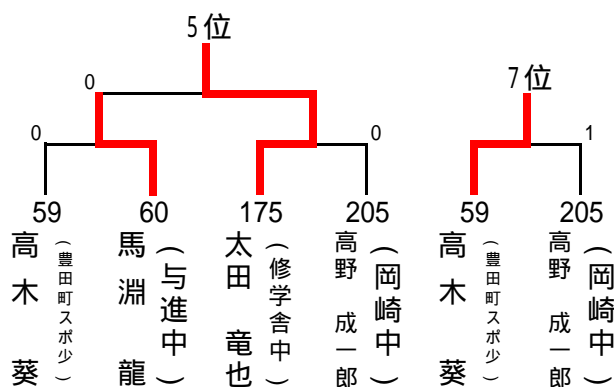

《14歳以下男子の部》

優勝決定戦

3位決定戦

5～8位決定戦

9～16位決定戦

14歳以下女子の部 (1)

1 大西 瑚々那 (修学舎中)		杉本 果穂 (修学舎中)	59
2 上田 優佳 (曳馬中)		今泉 ナツミ (三方原中)	60
3 佐久間 未紀 (東陽中)	0	瀧本 紗菜 (新居中)	61
4 杉浦 叶実 (竜洋中)	2	上村 彩香 (与進中)	62
5 三村 めぐみ (神明中)	0	大岩 由奈 (鷲津中)	63
6 渡辺 陽菜 (浜松西部中)	0	西尾 愛望 (竜塚中)	64
7 藤田 百花 (磐田南部中)	0	溝田 大地 (清竜中)	65
8 妻木 綾音 (城山中)	0	大場 千彬 (開成中)	67
9 磯部 美月 (浜松開誠館中)	0	茂木 優夏 (曳馬中)	68
10 和田 優花 (舞阪中)	0	守屋 美香 (桜が丘中)	69
11 野田 まゆか (雄踏中)	2	伊藤 遥奈 (城山中)	70
12 田中 美乃理 (鷲津中)	1	森島 萌絵 (H.T.C)	71
13 石原 菜波 (三方原中)	0	平野 菜月 (磐田南部中)	72
14 疋田 朱音 (新居中)	0	馬淵 涼郁 (積志クラブ)	73
15 安藤 万莉 (竜塚中)	0	水野 紗那 (高台中)	74
16 大須賀 彩音 (新居中)	0	加藤 綾乃 (城山中)	75
17 大杉 莉子 (磐田南部中)	0	近藤 真理子 (新居中)	76
18 武川 優 (岡崎中)	0	鈴村 遥香 (都踏中)	77
19 穴戸 琴奈 (開成中)	1	神村 美波 (雄踏中)	78
20 寺田 ゆき (城山中)	0	竹下 茂奈 (三方原中)	79
21 中山 なつみ (与進中)	0	新村 玲奈 (開成中)	80
22 山村 るか (曳馬中)	0	新渡瀬 紗菜 (東陽中)	81
23 吉田 朱里 (鷲津中)	2	福井 愛希香 (浜松西部中)	82
24 太田 梨那 (北浜中)	0	田中 沙織 (北浜中)	83
25 松村 遥 (アイン卓球)	0	松井 里帆 (袋井クラブJr)	84
26 廣川 菜 (都田中)	1	飯田 夕梨恵 (鷲津中)	85
27 山田 菜菜 (細江中)	0	永島 悠夢 (豊田中)	86
28 鈴木 美結 (豊田中)	0	山下 優奈 (舞阪中)	87
29 池ヶ谷 蓮 (三方原中)	0	永井 佐和 (三方原中)	88
30 藤本 海帆 (積志クラブ)	2	大嶋 真里 (北浜中)	89
31 紋谷 幸奈 (磐田南部中)	0	大嶋 朋佳 (北浜中)	90
32 松下 琉菜 (豊田中)	2	巢山 実桜 (掛川西中)	91
33 藤井 美月 (清竜中)	0	福田 未来 (磐田南部中)	92
34 森山 舞香 (与進中)	0	中間 初妃 (細江中)	93
35 鈴木 茜 (鷲津中)	0	新谷 綾那 (H.T.C)	94
36 河合 柚奈 (竜洋中)	0	山口 桃香 (与進中)	95
37 小川 秋穂 (三方原中)	0	金原 早彩 (曳馬中)	96
38 貝嶋 美由 (桜が丘中)	0	松田 菜愛 (桜が丘中)	97
39 中村 早希 (東陽中)	0	後藤 美樹 (アイン卓球)	98
40 渥美 翔子 (アイン卓球)	0	徳増 彩乃 (新居中)	99
41 平田 美羽 (曳馬中)	1	中村 美菜 (雄踏中)	100
42 宮野 晴海 (浜松西高中)	0	中市 川実 (開成中)	101
43 和田 乃里香 (浜松西部中)	0	澤木 千恵 (雄踏中)	102
44 武田 未夢 (細江中)	0	黒柳 桂香 (鷲津中)	103
45 村松 美空 (H.T.C)	0	田原 沙季 (竜塚中)	104
46 橋本 知香 (高台中)	0	櫻井 美月 (東陽中)	105
47 林 里佳 (豊田中)	0	今井 美玖 (三方原中)	106
48 島田 麻由 (新居中)	2	鈴木 彩 (磐田南部中)	107
49 大村 由香 (与進中)	1	細井 弓代 (高台中)	108
50 後藤 安由 (岡崎中)	0	尾崎 莉花 (新居中)	109
51 大橋 夢乃 (三方原中)	1	西村 藍李 (豊田中)	110
52 鈴木 穂乃佳 (城山中)	1	加藤 美空 (神明中)	111
53 彦坂 心 (袋井クラブJr)	0	二宮 萌 (岡崎中)	112
54 吉田 光希 (北浜中)	0	中安 花野 (西遠中)	113
55 竹内 楓 (曳馬中)	0	水崎 あゆ美 (曳馬中)	114
56 坂本 静香 (開成中)	0	山田 有己華 (城山中)	115
57 中村 実紀 (雄踏中)	2	藤田 雅 (周南中)	116
58 鈴木 さやか (舞阪中)	0		