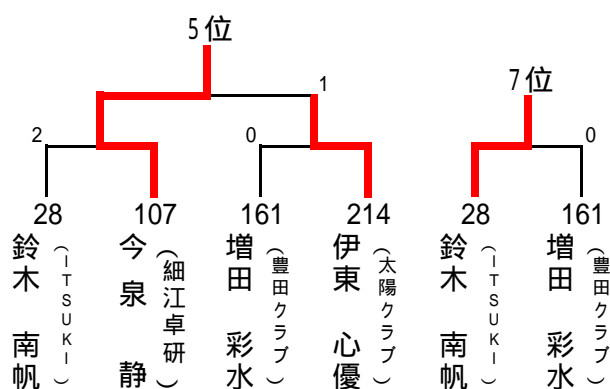

《13歳以下女子の部》

優勝決定戦

3位決定戦

5～8位決定戦

9～16位決定戦

14歳以下男子の部(1)

1 倉橋 利弥 (修学舎中)		馬 淵 龍 (与進中)	60
2 藤山 和喜 (八幡中)		伊奈 亮哉 (岡崎中)	61
3 寺師 将道 (神明中)	0	磯部 亮太 (東陽中)	62
4 望月 起磨 (H.T.C)	1	加茂 真 (引佐南部中)	63
5 鈴木 惇也 (竜洋中)	1	山田 晃大 (城山中)	64
6 浅井 勇磨 (桜が丘中)	1	鈴木 海統 (神明中)	65
7 山本 拓真 (東陽中)	2	塩田 隆光 (曳馬中)	66
8 馬 淵 淳一 (与進中)	2	山田 惠太郎 (高台中)	67
9 渡井 遼 (高台中)	1	鈴木 謙士朗 (周南中)	68
10 土谷 柊斗 (新居中)	1	高橋 宏侑 (雄踏中)	69
11 柳田 颯 (周南中)	0	青島 真輝 (八幡中)	70
12 藤田 浩人 (雄踏中)	0	高橋 大樹 (袋井南中)	71
13 田口 拓矢 (北浜中)	1	伊藤 尋紀 (H.T.C)	72
14 藤田 鍊磨 (三方原中)	0	峯尾 海成 (都田中)	73
15 大谷 晃生 (引佐南部中)	2	吉田 悠人 (鷺津中)	74
16 増田 透 (曳馬中)	1	高林 祐太 (太陽クラブ)	75
17 関井 翔介 (舞阪中)	0	白柳 炎 (細江中)	76
18 鈴木 彰馬 (北浜中)	1	尾崎 竜大 (与進中)	77
19 伊藤 大河 (アイン卓球)	2	相磯 宏太 (城山中)	78
20 中村 龍司 (雄踏中)	1	大塚 涼太 (アイン卓球)	79
21 大橋 尚也 (与進中)	1	猪野 洋介 (神明中)	80
22 高橋 竜一 (袋井南中)	1	鈴木 凌輔 (竜洋中)	81
23 山内 恭明 (浜松開誠館中)	1	柴田 梓之介 (新居中)	82
24 伊藤 光希 (細江中)	2	玉木 康太 (高台中)	83
25 片桐 瞭 (新居中)	0	山田 凌矢 (舞阪中)	84
26 松浦 永知 (浜松西部中)	0	小林 大輝 (三方原中)	85
27 杉本 宙 (城山中)	0	坂下 修平 (雄踏中)	86
28 三木 勇午 (鷺津中)	0	村田 大河 (北浜中)	87
29 後藤 鉄郎 (岡崎中)	2	鈴木 捷翔 (細江卓研)	88
30 望月 瞭 (アイン卓球)	0	野木 琉矢 (鷺津中)	89
31 岩佐 泰志 (三方原中)	0	長谷川 ゆう (与進中)	90
32 森下 慎 (袋井南中)	2	平尾 巧 (桜が丘中)	91
33 榎松 佑樹 (浜松学芸中)	0	松本 祥暉 (袋井南中)	92
34 内山 翔人 (引佐南部中)	0	水谷 優太 (舞阪中)	93
35 古山 瑛大 (東陽中)	0	鈴木 彩門 (三方原中)	94
36 中島 光 (新居中)	0	平野 絢哉 (北浜中)	95
37 鈴木 景己 (神明中)	0	三ツ矢 拓誠 (高台中)	96
38 オニシ 優貴 (八幡中)	0	宮田 岳 (浜松西部中)	97
39 寺田 初 (城山中)	0	市川 慧士 (磐田一中)	98
40 鈴木 雅也 (H.T.C)	1	坪井 大河 (岡崎中)	99
41 河邊 匡志 (雄踏中)	1	石川 陸斗 (八幡中)	100
42 鈴木 慶幸 (鷺津中)	2	磯部 亮太 (城山中)	101
43 中村 健真 (桜が丘中)	2	戸田 紳 (H.T.C)	102
44 鈴木 峻佑 (岡崎中)	0	大場 愁 (神明中)	103
45 相曾 翔斗 (舞阪中)	2	里 紘樹 (都田中)	104
46 岡本 涼 (竜洋中)	0	伊藤 竜一 (城山中)	105
47 鈴木 貴博 (八幡中)	1	黒田 純平 (鷺津中)	106
48 加藤 大輔 (岡崎中)	0	名倉 拓見 (細江中)	107
49 兼古 大誠 (磐田一中)	1	川嶋 竜矢 (アイン卓球)	108
50 森下 一樹 (北浜中)	2	柴田 凱 (引佐南部中)	109
51 新田 拓海 (高台中)	0	岡部 寛悟 (浜松学芸中)	110
52 小田 真大 (城山中)	1	内山 昌也 (三方原中)	111
53 下井 悠豊 (都田中)	2	内山 裕典 (曳馬中)	112
54 齊藤 諒介 (与進中)	0	阿部 真崇 (八幡中)	113
55 紅井 俊哉 (雄踏中)	0	宮崎 斗也 (雄踏中)	114
56 川井 拓哉 (周南中)	0	清山 亮多 (新居中)	115
57 藤田 満広 (細江中)	0	山本 蘭斗 (周南中)	116
58 佐野 太暉 (浜松西部中)	0	山本 涼馬 (修学舎中)	117
59 高木 葵 (豊田町スポ少)	0		