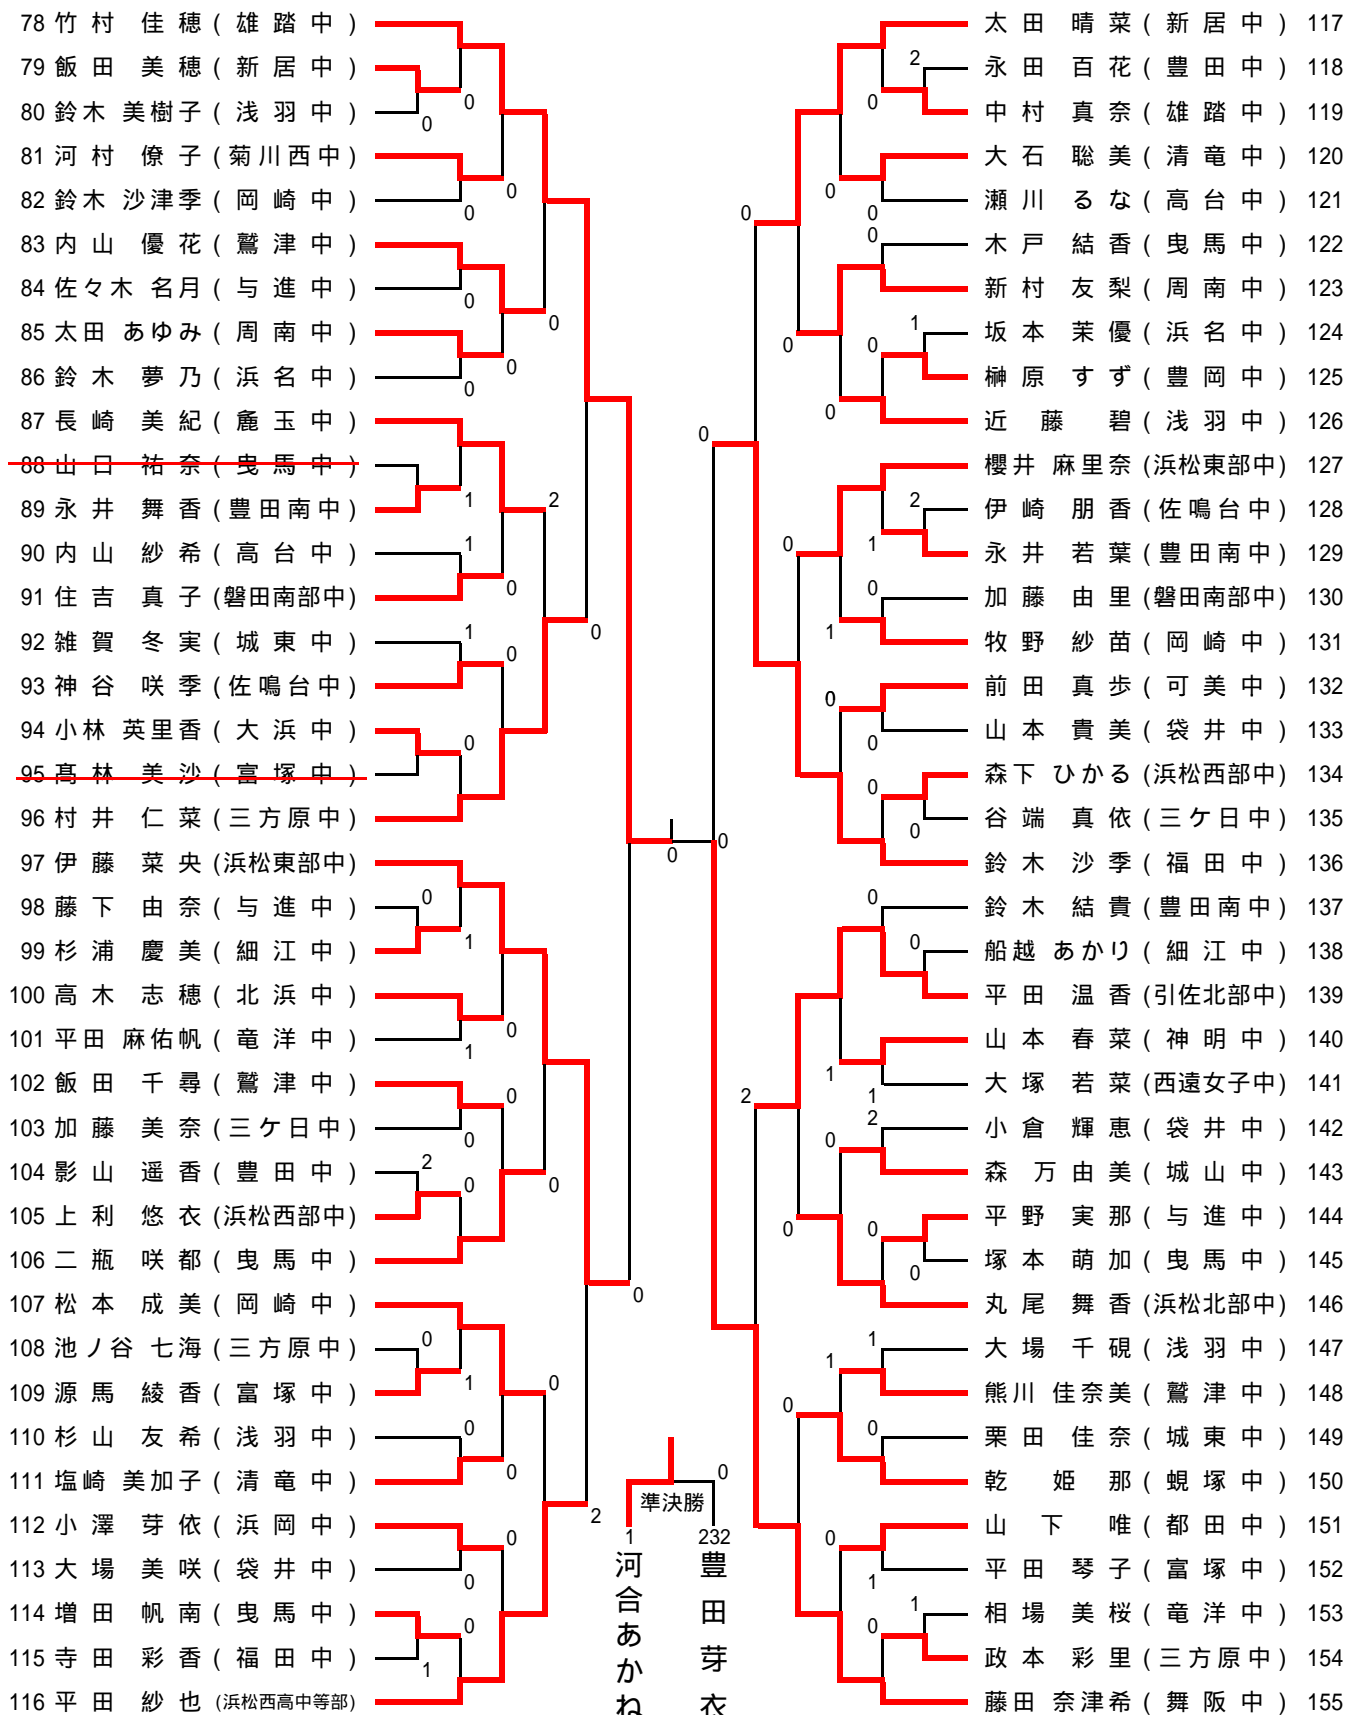

中学生女子の部 (1)

1 河合 あかね (福田中)		吉田 彩華 (舞阪中)	40
2 金田 璃奈 (曳馬中)	0	久保田 あおい (周南中)	41
3 近藤 遥菜 (与進中)	0	中西 美樹 (浜松東部中)	42
4 土屋 晶子 (鷲津中)		櫻井 友香 (神明中)	43
5 中島 玲奈 (豊田中)	0	内野 優 (福田中)	44
6 篠原 彩佳 (富塚中)	1	大石 佳奈 (浅羽中)	45
7 長田 梨聖 (浜松東部中)		大西 里和 (竜洋中)	46
8 山田 麗華 (磐田南部中)	0	大原 梨里子 (浜北北部中)	47
9 大崎 愛 (岡崎中)	1	宮崎 ひかる (雄踏中)	48
10 大西 杏奈 (浅羽中)	0	桑原 彩花 (曳馬中)	49
11 鈴木 花奈子 (城東中)	0	鈴木 満由子 (鹿玉中)	50
12 金子 未花 (細江中)	1	高山 苑子 (三方原中)	51
13 大場 葵衣 (浜松西高等部)	0	高橋 実希 (豊田南中)	52
14 青木 えりか (佐鳴台中)		鈴木 沙彩 (高台中)	53
15 藤原 奈己 (三ヶ日中)	1	安間 穂乃佳 (清竜中)	54
16 中田 みさこ (雄踏中)		鈴木 夏海 (蜷塚中)	55
17 亀井 清香 (与進中)	0	神谷 楓 (与進中)	56
18 長谷川 実紅 (周南中)	0	井上 友貴 (浜松西部中)	57
19 神村 明歩 (可美中)	2	山本 綾菜 (新居中)	58
20 村越 祐香 (新居中)		吉林 礼伽 (菊川西中)	59
21 鈴木 文子 (浅羽中)		三上 華奈 (福田中)	60
22 安達 瑞生 (三方原中)	1	今泉 夏希 (三方原中)	61
23 鶴田 有紀 (浜松西部中)		久保田 佳奈 (曳馬中)	62
24 澤柳 智香子 (西遠女子中)	0	杉山 美月 (周南中)	63
25 加藤 結衣 (竜洋中)	1	森 結加奈 (大浜中)	64
26 三宅 由真 (細江中)	1	佐々木 奏夢 (佐鳴台中)	65
27 伊与田 結那 (雄踏中)	1	飯田 遥奈 (鷲津中)	66
28 足立 佳波 (鹿玉中)	0	山下 舞 (引佐南部中)	67
29 鈴木 華穂 (豊岡中)		辻 春佳 (袋井中)	68
30 桑原 茉穂 (曳馬中)		河合 佐紀 (豊田中)	69
31 上村 春美 (高台中)	1	青柳 芹果 (可美中)	70
32 佐藤 愛理 (城山中)	1	高野 紗恵 (磐田南部中)	71
33 工藤 晴夏 (鷲津中)	2	寺田 凜 (浅羽中)	72
34 砂野 友里 (浜名中)	1	袴田 琴美 (新居中)	73
35 荒木 美南 (豊田南中)	1	彦坂 真希 (岡崎中)	74
36 伊藤 萌 (北浜中)	0	黒柳 孝代 (細江中)	75
37 疋田 萌穂 (岡崎中)	0	~~伊藤 悠夢 (富塚中)~~	~~76~~
38 山本 由香莉 (袋井中)	0	武政 那奈 (都田中)	77
39 相曾 海遥 (舞阪中)			

決勝
1 河合 あかね
310 吉山 岬 希

中学生女子の部 (2)