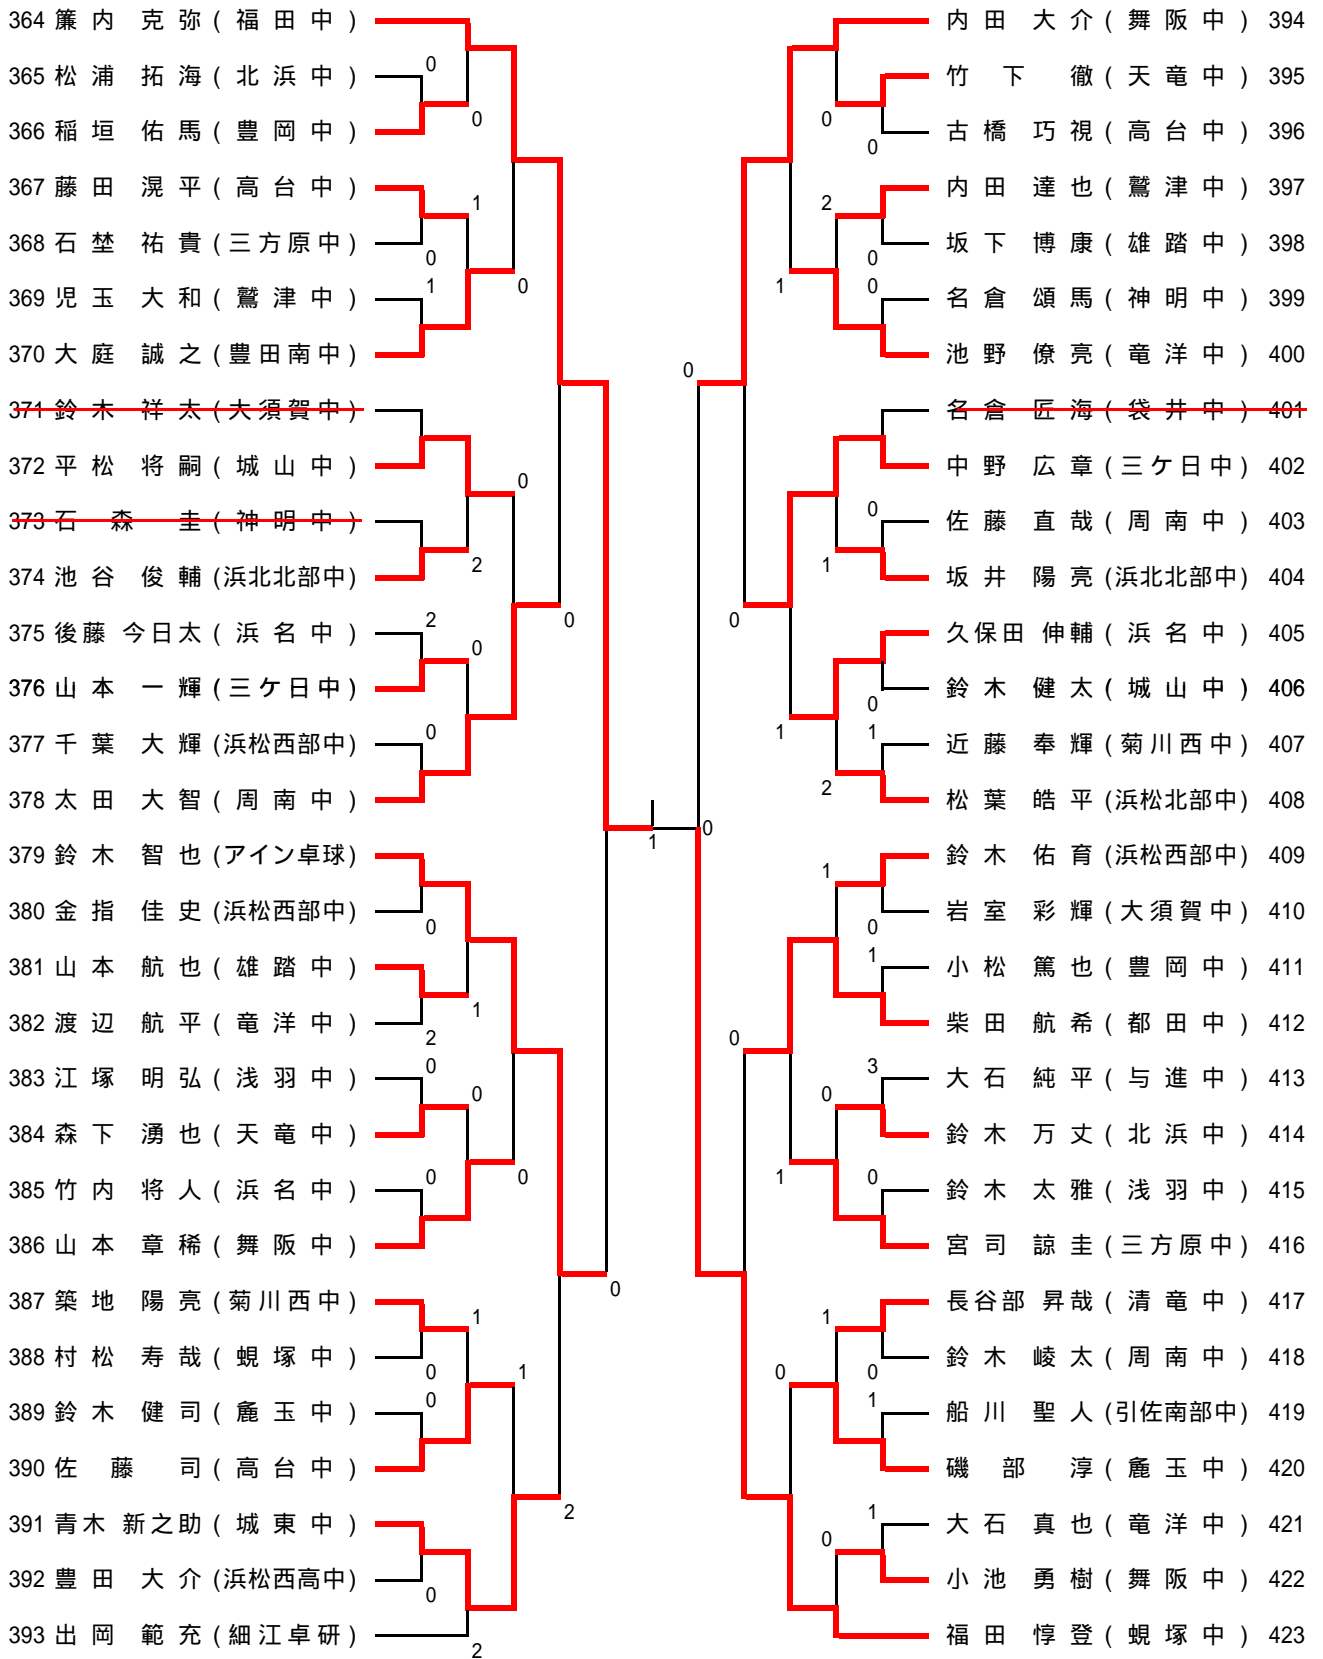

中学生男子の部 (6)

304 杉山 新 (北浜中)		岩崎 龍 (浜北北部中) 334
305 山口 達貴 (豊田南中)	0	松重 優也 (袋井中) 335
306 清水 界斗 (雄踏中)	0	森岡 渚 (菊川西中) 336
307 小柳 陽 (鷺津中)		高橋 克哉 (与進中) 337
308 杉田 智弥 (城山中)	0	小湊 勇魚 (大須賀中) 338
309 戸塚 亮 (神明中)	0	2 渡辺 優也 (都田中) 339
310 安間 雅人 (龐玉中)	1	0 伊藤 由雅 (三方原中) 340
311 丸山 祐真 (浜名中)		0 根本 和歩 (竜洋中) 341
312 山下 孝太 (浜松西部中)	0	0 西之園 滉希 (豊岡中) 342
313 鈴木 啓太 (菊川西中)	0	1 日高 ヒデユキ (天竜中) 343
314 坂口 一 (豊岡中)	0	0 小林 尚暉 (浜松西部中) 344
315 小池 友也 (天竜中)	1	0 平井 瑞生 (浜松西高中) 345
316 鈴木 翔也 (舞阪中)	0	1 楯岡 靖之 (周南中) 346
317 小野田 裕樹 (周南中)	0	0 上田 宏佑 (蜷塚中) 347
318 古田 晃義 (竜洋中)		山崎 凌 (高台中) 348
319 戸塚 優斗 (袋井中)	1	1 山本 紘輔 (浜名中) 349
320 加藤 隆丈 (大須賀中)	0	2 川原 錬 (福田中) 350
321 久米 克典 (浜名中)	1	0 寺田 友哉 (浜松開誠館中) 351
322 加藤 正航 (浜松北部中)	0	1 水吉 皓希 (北浜中) 352
323 河村 孔暉 (三ヶ日中)		0 山口 雅人 (清竜中) 353
324 平野 郁弥 (浜北北部中)	0	1 神尾 貴人 (神明中) 354
325 木俣 孝洸 (北浜中)	0	0 竹内 賀徳 (龐玉中) 355
326 前田 凱 (浅羽中)	0	安西 咲人 (雄踏中) 356
327 山中 佑紀 (竜洋中)		2 那須田 祐也 (舞阪中) 357
~~328 杉山 広祐 (都田中)~~	0	0 金原 颯 (浅羽中) 358
329 中西 成明 (舞阪中)		0 森 祐太 (アイン卓球) 359
330 熊井 巧 (周南中)	0	0 鈴木 尚人 (高台中) 360
331 杉山 慶多 (城東中)	0	1 村松 晃平 (城山中) 361
332 玉田 禎徳 (高台中)	1	0 落合 ダイゴ (菊川西中) 362
333 熊岡 郁也 (岡崎中)		渥美 諒哉 (鷺津中) 363

中学生男子の部 (7)