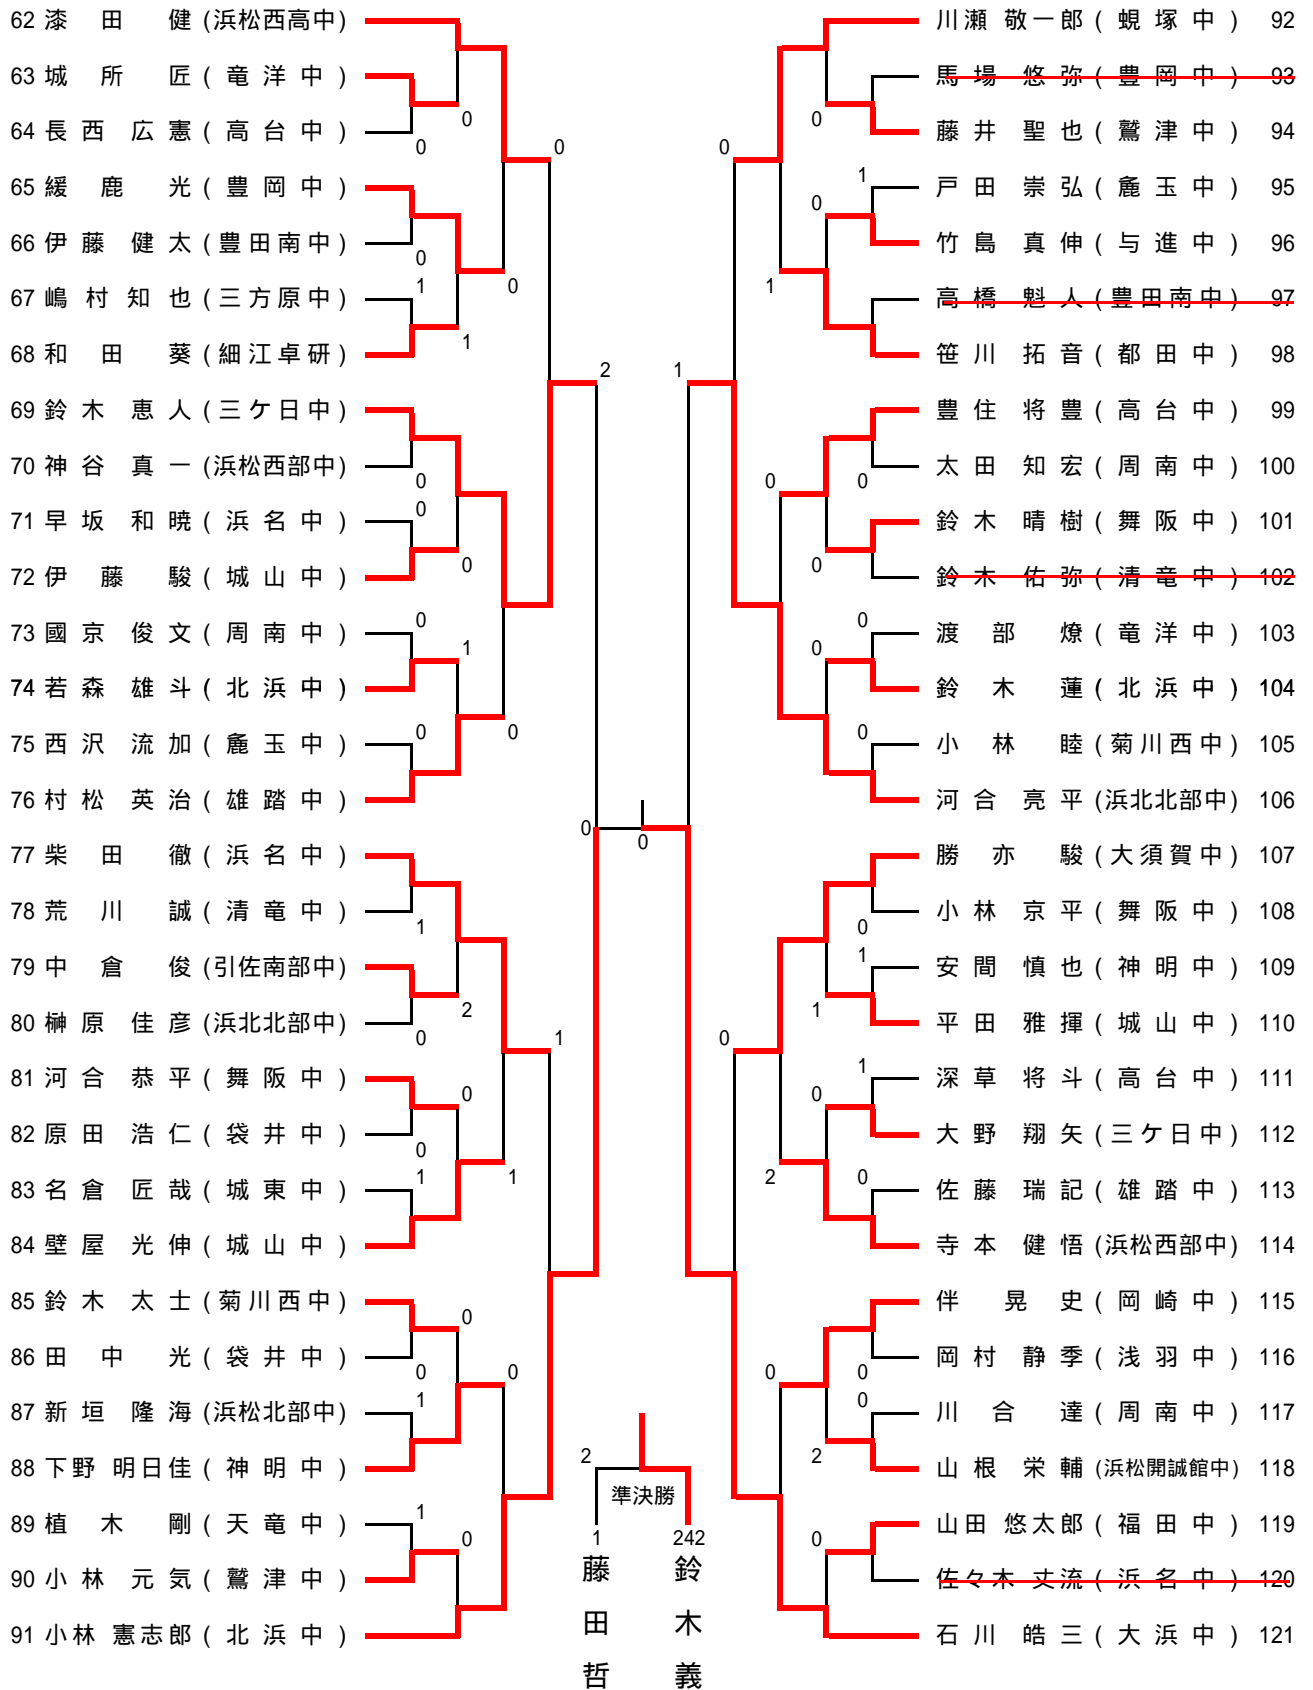

中学生男子の部 (2)