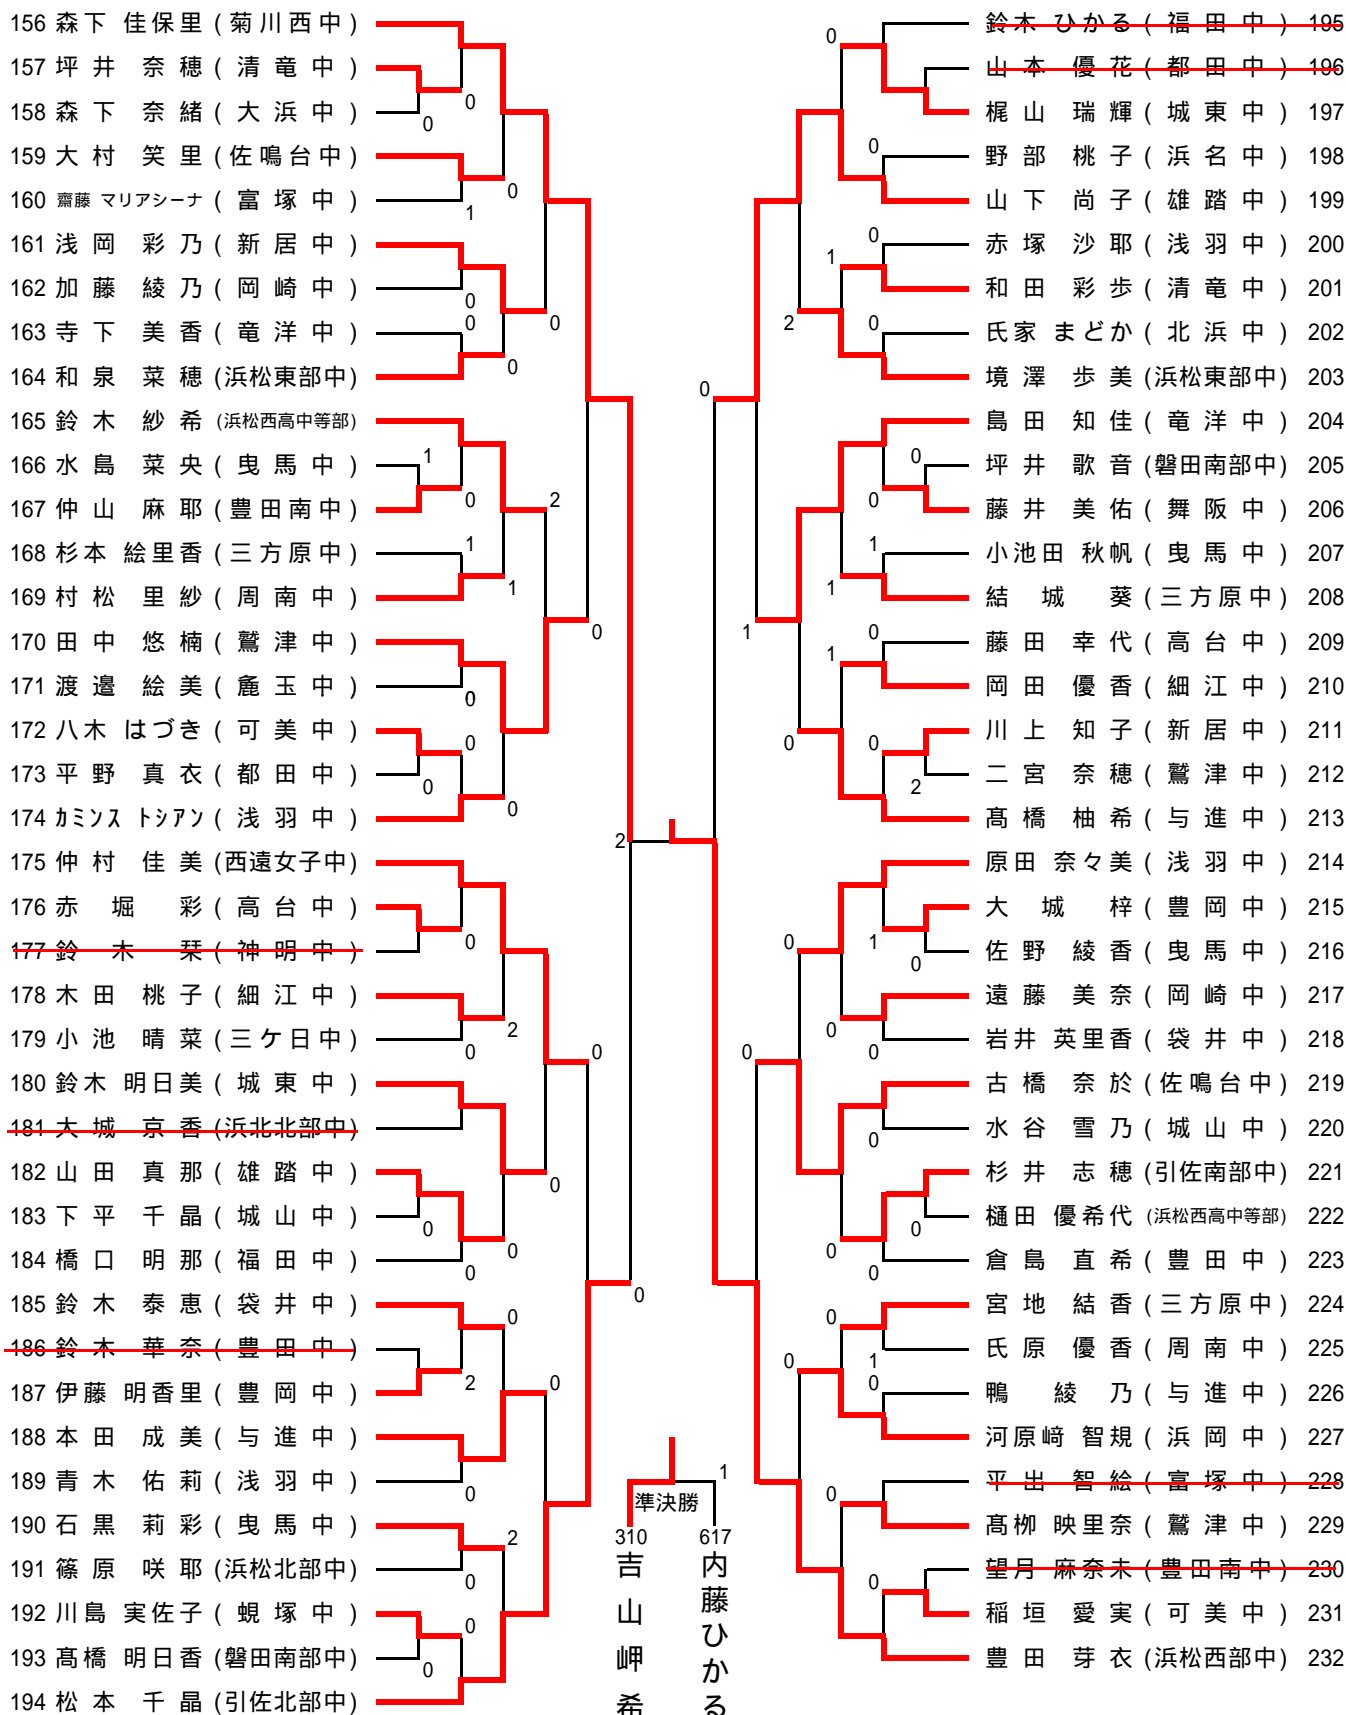

中学生女子の部 (3)