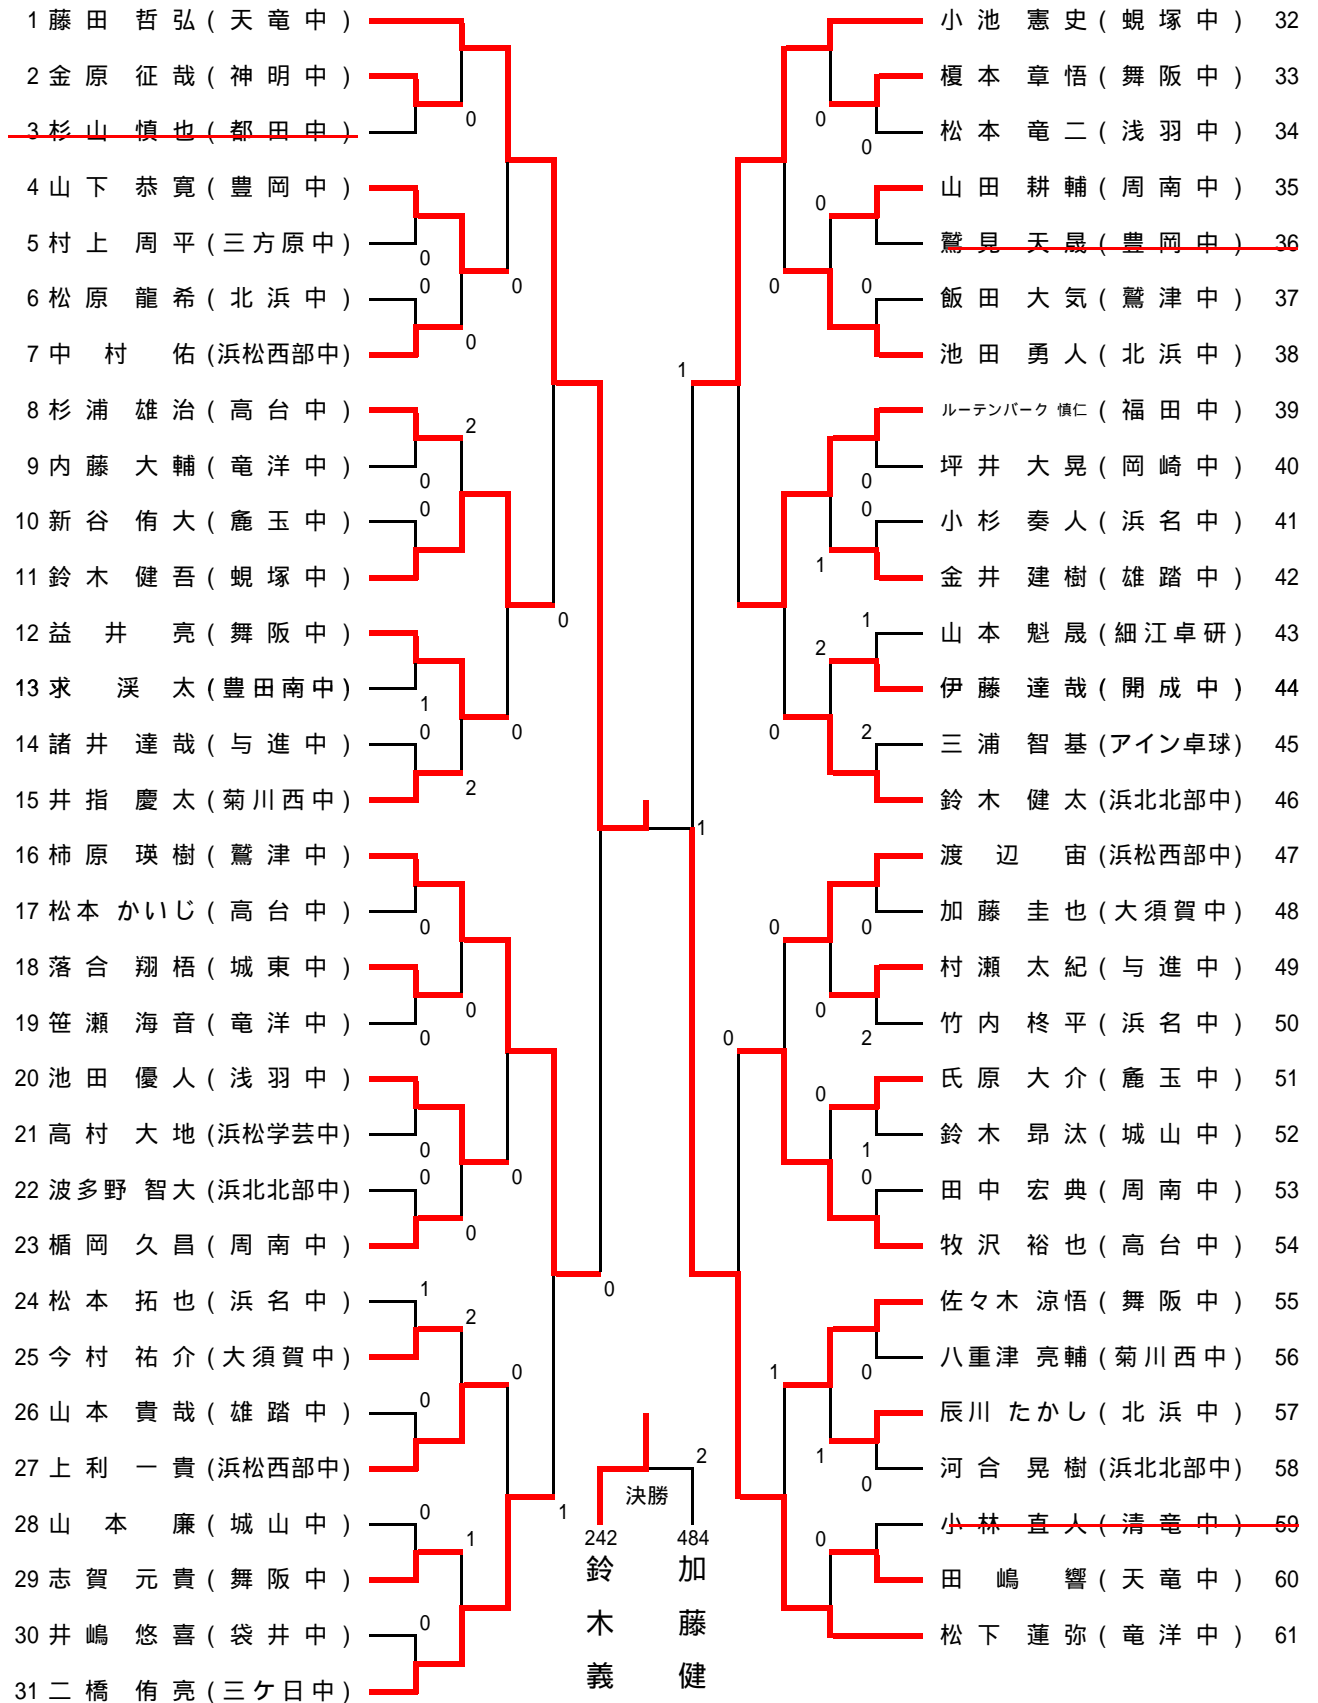

中学生男子の部 (1)