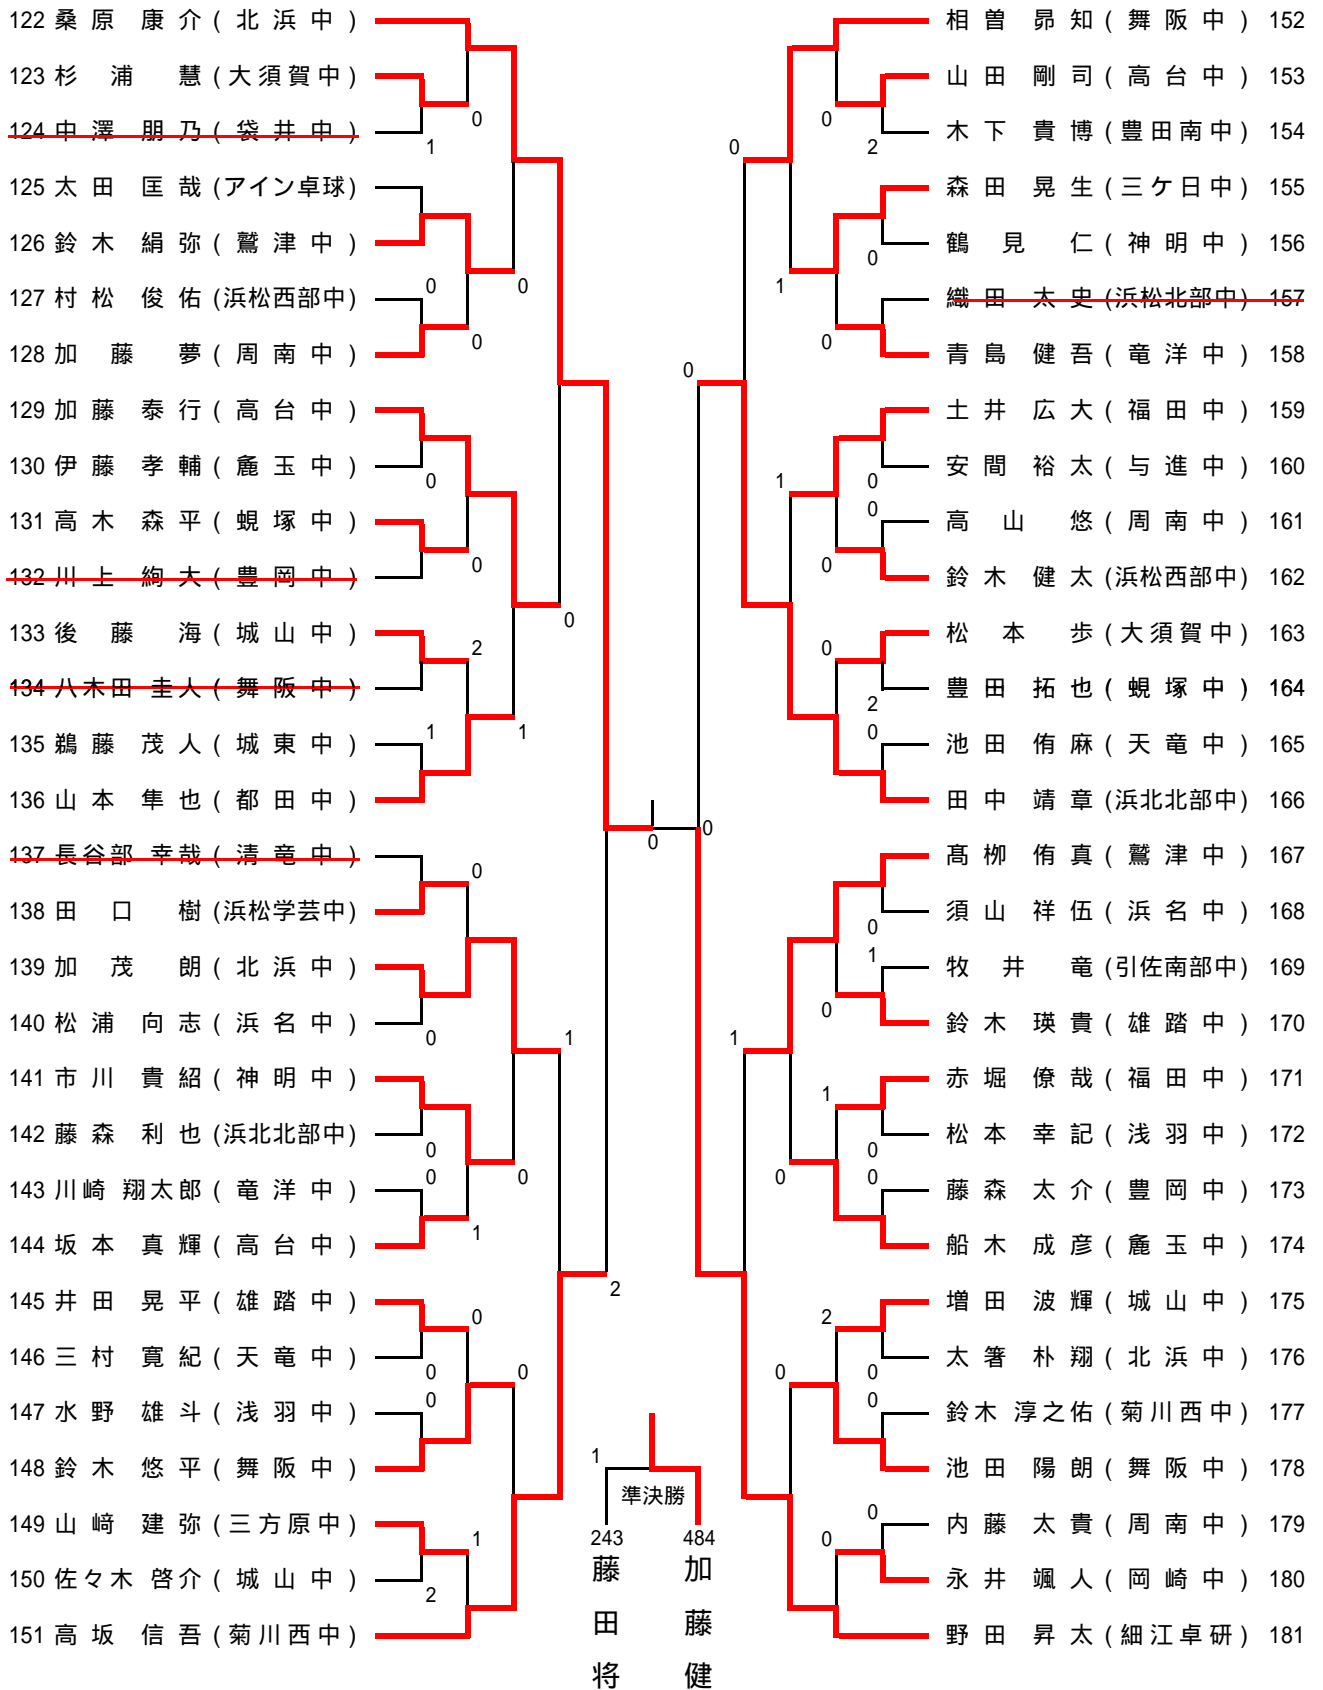

中学生男子の部 (3)

中学生男子の部 (4)

182 鈴木 巧真 (城山中)		武田 泰明 (鷲津中) 212
183 金子 那都 (三方原中)		大石 圭佑 (城東中) 213
184 池上 敏史 (舞阪中)	0	木下 時生 (雄踏中) 214
185 荻原 蒼梧 (浅羽中)	1	平川 太加志 (都田中) 215
186 藤井 亮太 (雄踏中)	0	堀畑 明信 (浜名中) 216
187 鈴木 謙太 (大須賀中)	1	竹田 怜生 (神明中) 217
188 二橋 未来 (三ヶ日中)	0	飯尾 政史 (浜松西部中) 218
189 高橋 佳暉 (天竜中)	1	鳴海 嘉人 (竜洋中) 219
190 水野 摩啓 (豊岡中)	0	原 健太郎 (浜名中) 220
191 鈴木 結雅 (浜松西高中)	0	稲垣 克司 (浜松開誠館中) 221
192 岩崎 慎太郎 (蜷塚中)	1	和田 裕考 (舞阪中) 222
193 小林 輝希 (高台中)	1	川本 裕太 (高台中) 223
~~194 蒔田 悠馬 (袋井中)~~	0	伊藤 詠太 (周南中) 224
195 鳥田 崇文 (岡崎中)	1	稲田 亮太 (三方原中) 225
196 野崎 俊哉 (菊川西中)	0	石井 祐樹 (城山中) 226
197 渥美 翔太 (浜北北部中)	0	吉林 淳樹 (清竜中) 227
198 佃 有真 (菊川西中)	2	飯田 基博 (浅羽中) 228
199 伊藤 健悟 (神明中)	0	青柳 真生 (天竜中) 229
200 内田 和希 (竜洋中)	2	石田 新 (舞阪中) 230
~~201 大石 雄斗 (清竜中)~~	0	山下 智偉 (周南中) 231
202 鈴木 達也 (浜松北部中)	0	清水 康右 (竜洋中) 232
203 青山 翔磨 (浜名中)	0	小出 常正 (鹿玉中) 233
204 玉川 八雲 (北浜中)	0	伊藤 湧史 (雄踏中) 234
205 鈴木 智也 (都田中)	0	藤森 大貴 (豊岡中) 235
206 神谷 太聡 (与進中)	0	大場 慎也 (袋井中) 236
207 大石 皓大 (浜松西部中)	2	鈴木 宏昌 (菊川西中) 237
208 森 拓海 (豊田南中)	2	~~鳶田 勇斗 (高台中) 238~~
209 寺田 陽介 (福田中)	0	杉浦 秀則 (北浜中) 239
~~210 中村 興平 (周南中)~~	0	辻 祐真 (浜北北部中) 240
211 花井 拓 (鹿玉中)	0	トルソ フォン (鷲津中) 241
		鈴木 義隆 (蜷塚中) 242