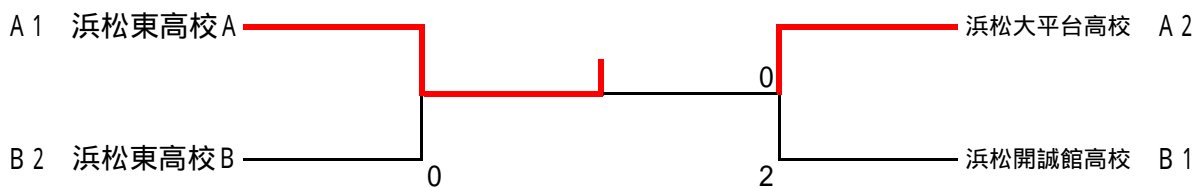

一 般 高 校 女 子 の 部

Aリーグ		掛川レディース	浜松東高校A	浜松大平台高校	磐田西高校	小笠高校B	勝点	順位
1	掛川レディース		1 - 3	1 - 3	3 - 0	3 - 2	6	3
2	浜松東高校A	3 - 1		3 - 0	3 - 0	3 - 0	8	1
3	浜松大平台高校	3 - 1	0 - 3		3 - 2	3 - 0	7	2
4	磐田西高校	0 - 3	0 - 3	2 - 3		3 - 0	5	4
5	小笠高校B	2 - 3	0 - 3	0 - 3	0 - 3		4	5

Bリーグ		浜松開誠館高校	小笠高校A	浜松東高校B	浜松東高校C		勝点	順位
1	浜松開誠館高校		3 - 0	3 - 2	3 - 0		6	1
2	小笠高校A	0 - 3		0 - 3	3 - 2		4	3
3	浜松東高校B	2 - 3	3 - 0		3 - 0		5	2
4	浜松東高校C	0 - 3	2 - 3	0 - 3			3	4
5