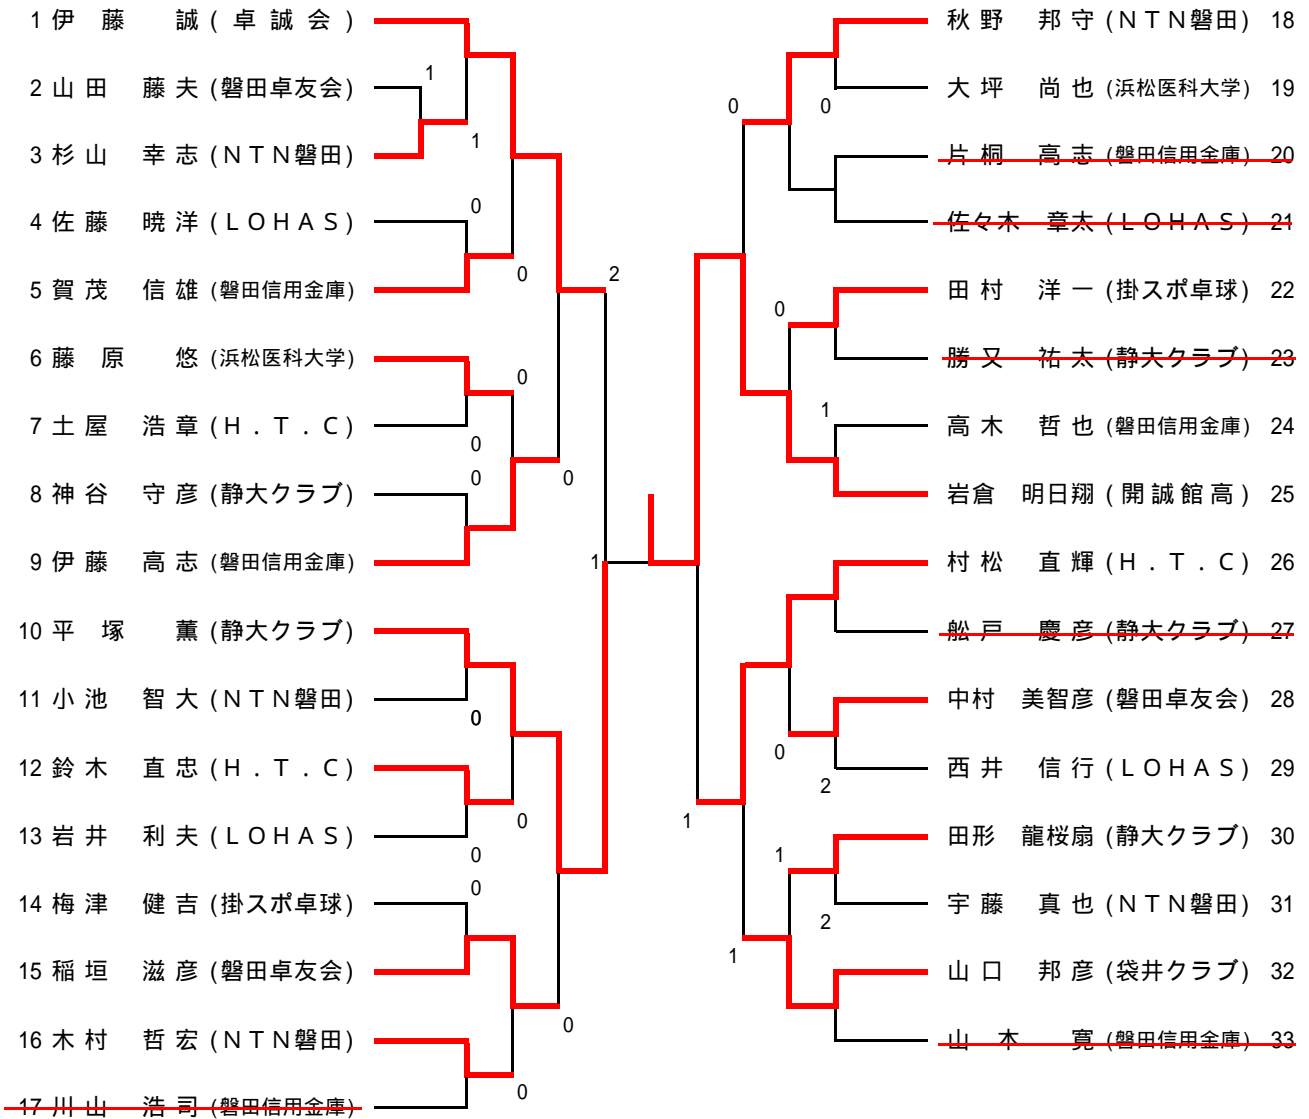

一般男子の部

一 般 女 子 の 部

	稲垣 あや子 (磐田卓友会)	松本 由貴 (袋井クラブ)	金村 さやか (浜松医科大学)	左口 博子 (磐田卓友会)	勝	負	順位
稲垣 あや子		11 - 2 11 - 0 11 - 7	11 - 4 11 - 4 11 - 1	11 - 7 11 - 4 11 - 3	3	0	1
松本 由貴	2 - 11 0 - 11 7 - 11		10 - 12 5 - 11 7 - 11	4 - 11 12 - 10 12 - 14 7 - 11	0	3	4
金村 さやか	4 - 11 4 - 11 1 - 11	12 - 10 11 - 5 11 - 7		11 - 8 6 - 11 9 - 11 5 - 11	1	2	3
左口 博子	7 - 11 4 - 11 3 - 11	11 - 4 10 - 12 14 - 12 11 - 7	8 - 11 11 - 6 11 - 9 11 - 5		2	1	2

高 校 男 子 の 部

1 安岡 亮 (開誠館)		鈴木 誠也 (開誠館) 34
2 山下 司 (浜松湖南)	0	井熊 晋也 (浜松東) 35
3 小松 祐介 (磐田西)	0	松下一輝 (小笠) 36
4 小川 賢人 (小笠)		三輪 俊介 (浜松市立) 37
5 土井 亮一 (袋井商)	1	井村 陽介 (浜松湖南) 38
6 上江洲トビテ (浜松東)		米 秀一 (袋井商) 39
7 鈴木健太郎 (磐田東)	2	石野 智久 (磐田西) 40
8 山田 裕太 (浜松湖南)	0	前堀 真 (浜松湖南) 41
9 石野 翔一 (磐田西)	0	仲村 渠滉一 (磐田東) 42
10 坂口 平和 (GTTC)		赤堀 涼 (小笠) 43
11 大杉 貴紀 (開誠館)	1	小長谷 圭 (GTTC) 44
12 服部 翔太 (小笠)	0	石川 悠生 (開誠館) 45
13 青木 翔太 (浜松湖南)	1	杉森 雄斗 (磐田西) 46
14 塚本 秀人 (磐田西)		高橋 亮太 (磐田西) 47
15 菅原 輝 (浜松東)	0	橋本 志穂 (浜松東) 48
16 池谷 将太郎 (浜松湖南)	0	平原 凌 (浜松湖南) 49
17 西川 和夫 (アイン)	0	村松 俊和 (袋井商) 50
18 藤田 拓也 (開誠館中)		鈴木 克英 (開誠館中) 51
19 大場 涼平 (磐田西)	0	村松 翔太 (袋井商) 52
20 窪野 恵介 (袋井商)	0	山本 遼一 (浜松湖南) 53
21 藤澤 創太 (浜松湖南)	0	海老名 謙汰 (浜松東) 54
22 水野 大地 (開誠館)	1	山下 賢人 (浜松湖南) 55
23 夏目 賢人 (浜松湖南)		鈴木 和磨 (小笠) 56
24 高柳 誠 (小笠)	0	桑原 直也 (磐田東) 57
25 安田 貴好 (浜松市立)	0	伊藤 大樹 (磐田西) 58
26 杉浦 知希 (浜松湖南)		橋本 勇樹 (磐田西) 59
27 市川 潤 (磐田東)	0	<del>高林 祐之 (浜松市立) 60</del>
28 鈴木 規仁 (磐田西)		白井 大智 (浜松湖南) 61
29 佐藤 大和 (小笠)	1	吉政 諒 (小笠) 62
30 岡下 宗一郎 (浜松湖南)	2	高柳 俊光 (浜松湖南) 63
31 播磨 功衛 (磐田西)	1	伊藤 量基 (浜松東) 64
32 井口 貴晴 (開誠館)	0	和久田 昇吾 (開誠館) 65
33 大塚 立樹 (近松市)		宣 颯 雄 大 (磐田西) 66