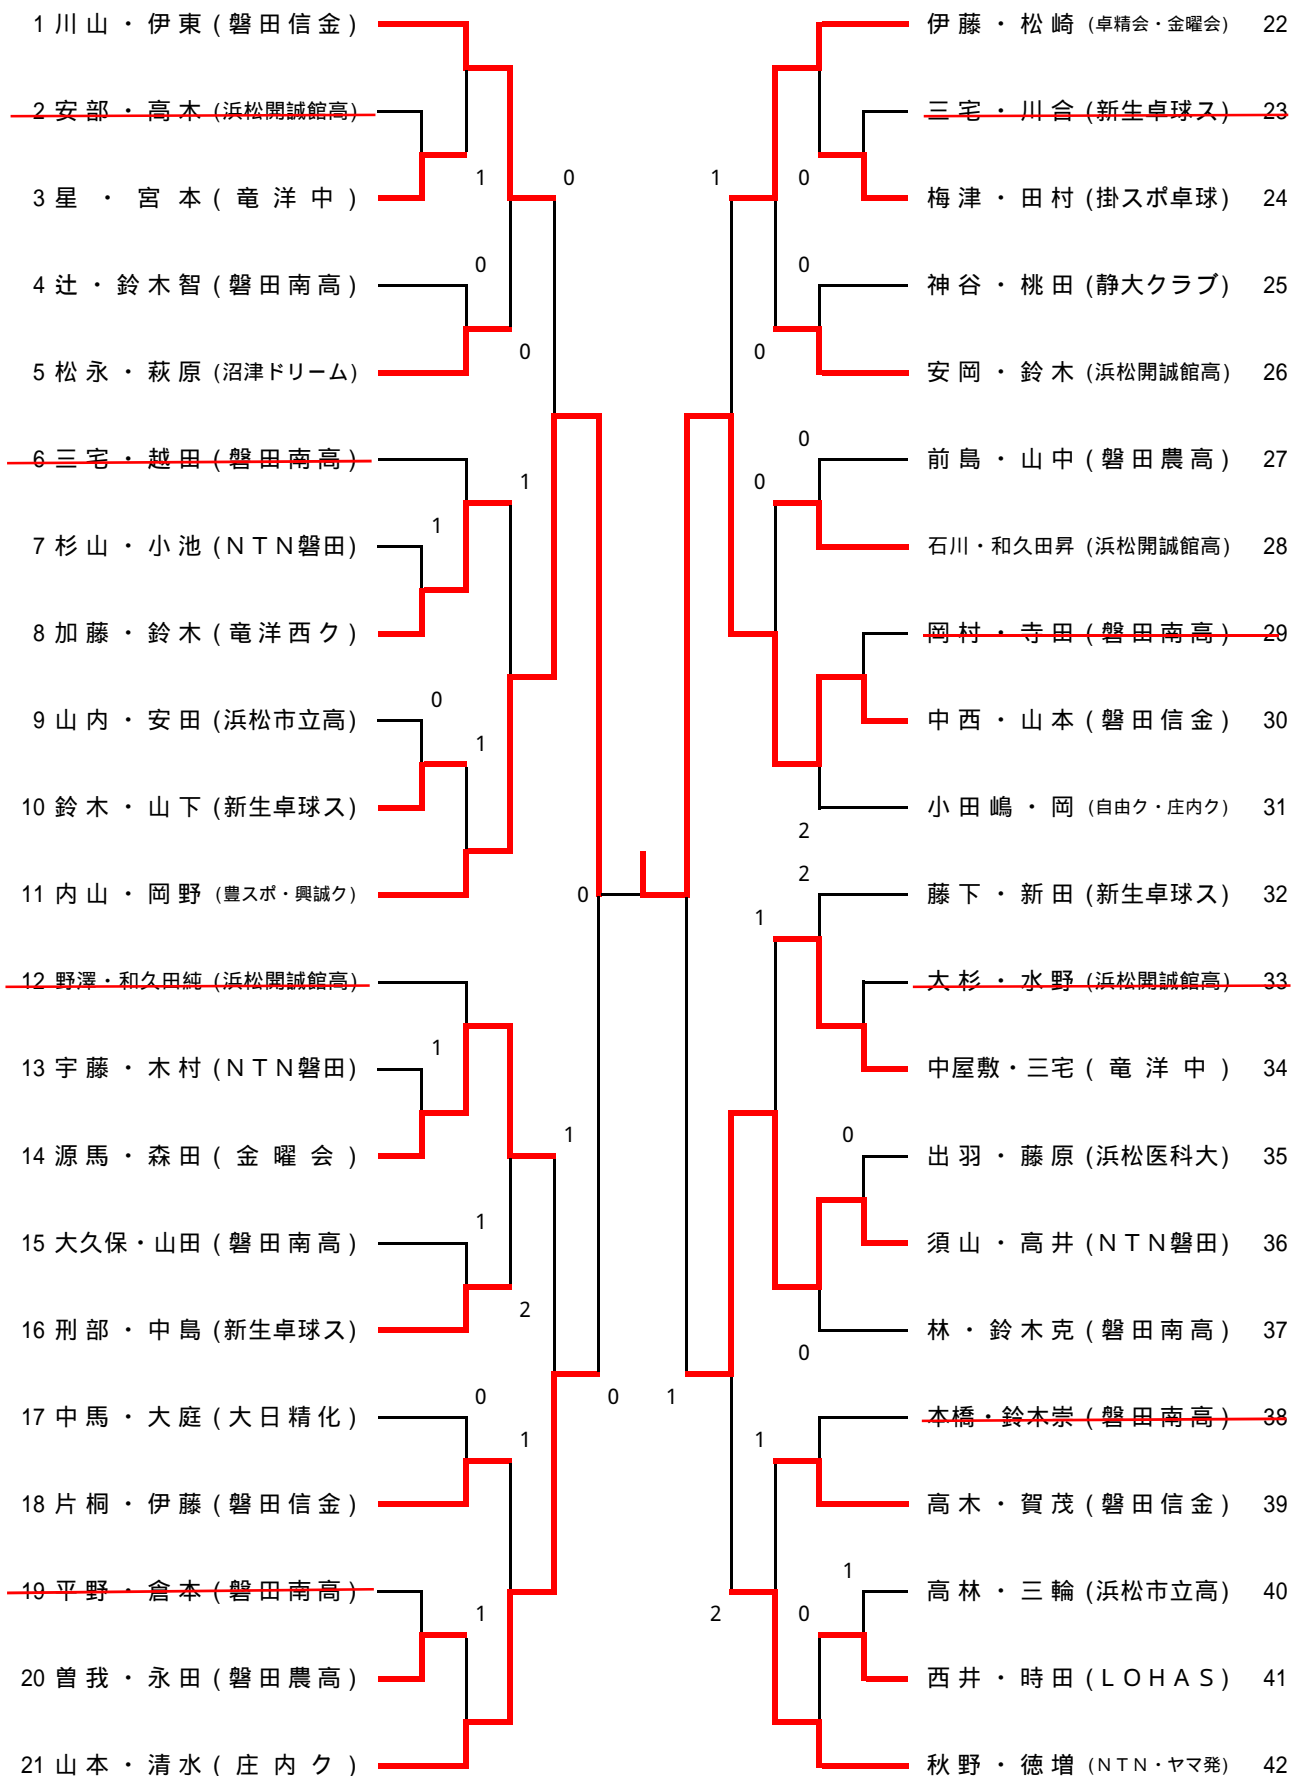

一般高校男子ダブルスの部

一般高校女子の部

一般男子シングルス

一般高校女子シングルス