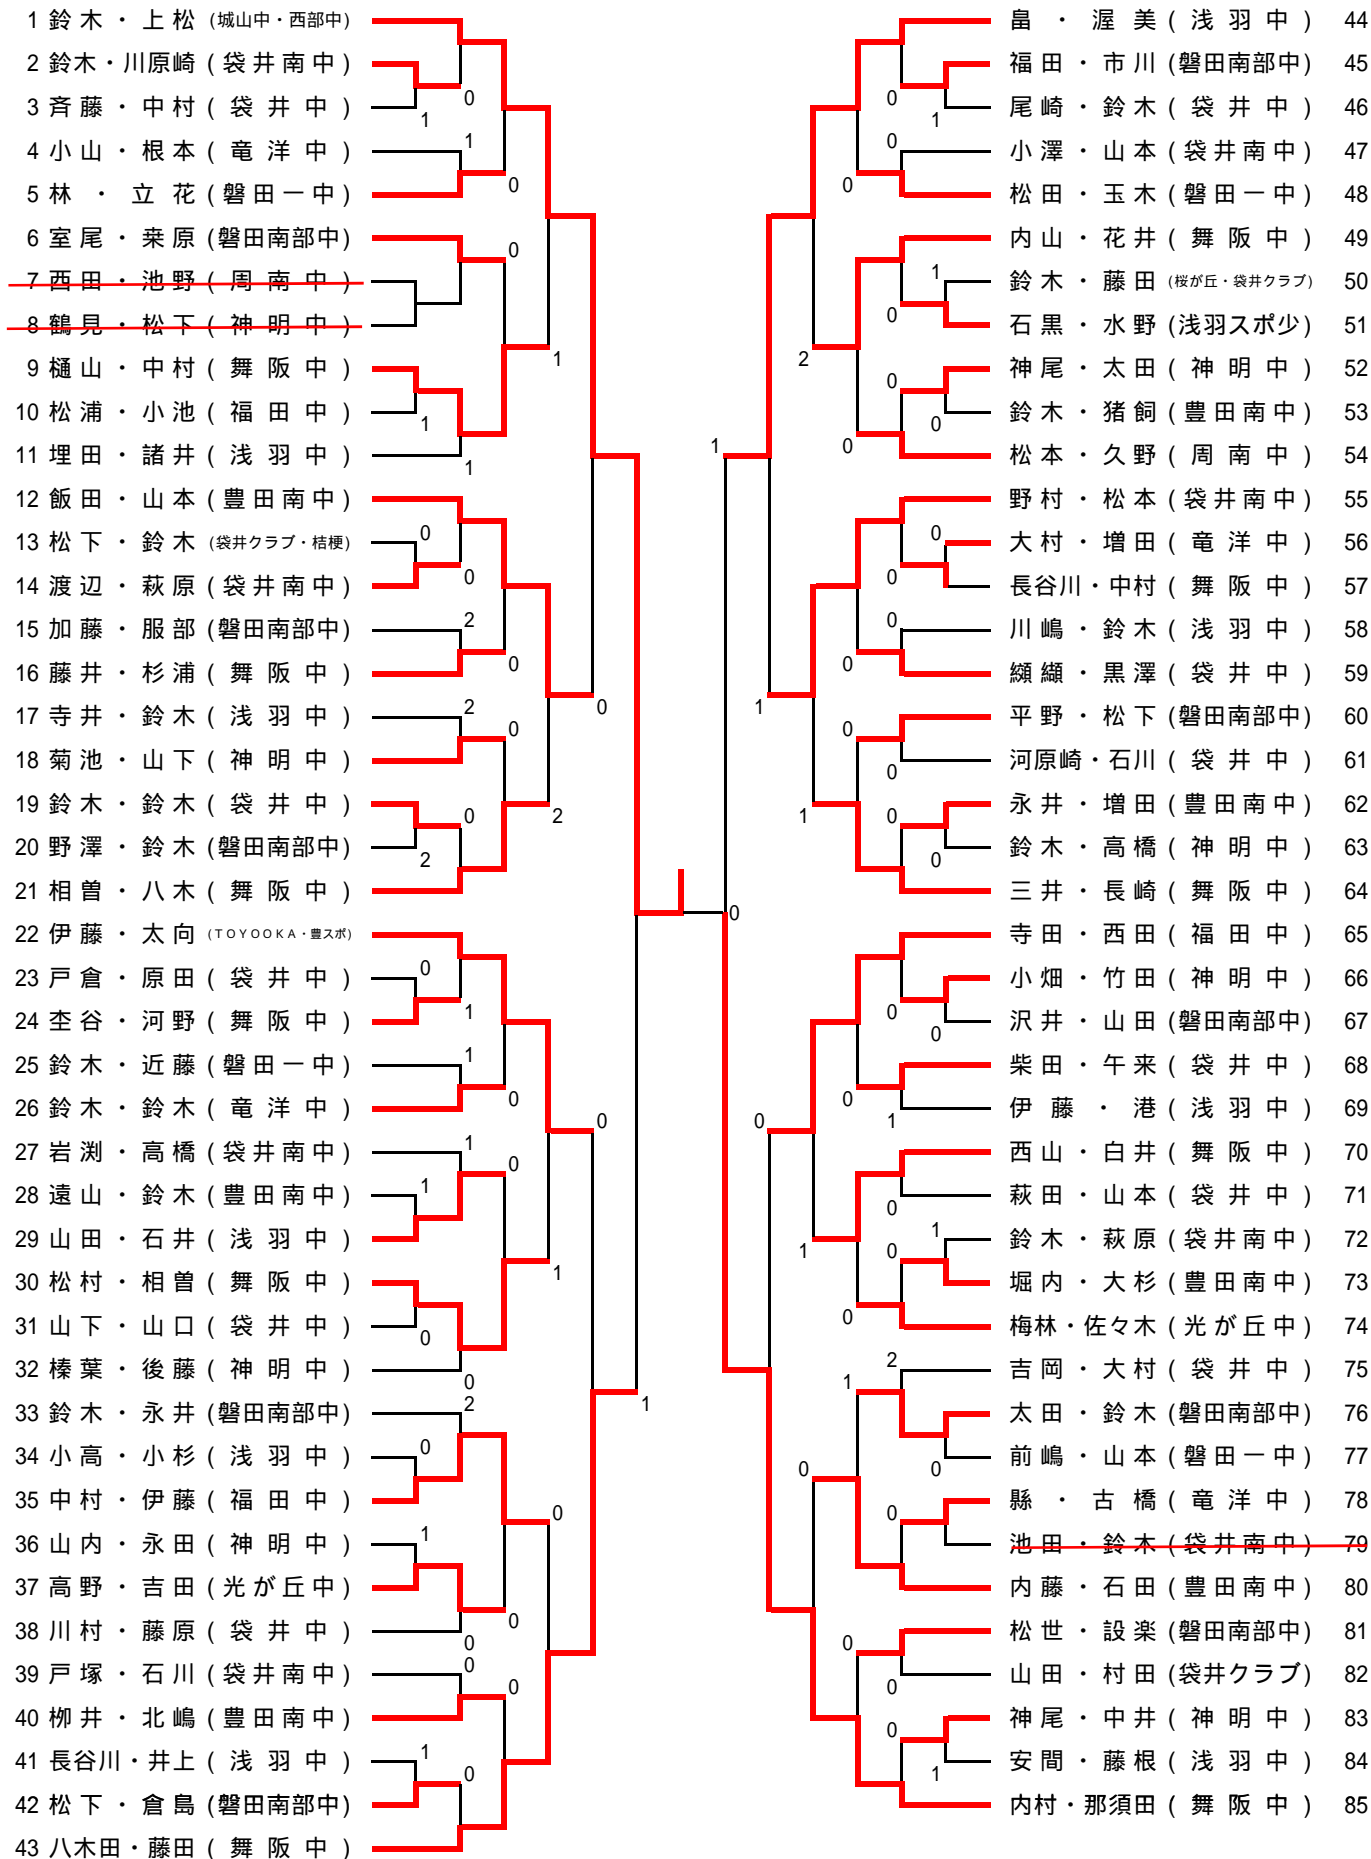

中学以下男子ダブルスの部

1 藤田・鈴木(開誠館中)		石川・石川(ISクラブ)	31
2 松下・金子(袋井中)		村松・伊藤(竜洋中)	32
~~3 伊東・田代(豊田南中)~~	0	大澤・山田(豊田南中)	33
4 鈴木・中村(神明中)		渡邊・稲垣(磐田第一中)	34
5 三浦・竹中(袋井中)	1	井上・横須賀(袋井中)	35
6 アラシロ・ヤナセ(袋井南中)	0	出崎・鈴木(袋井南中)	36
7 佐野・松尾(福田中)	2	鈴木・山田(神明中)	37
8 川瀬・小池(広沢スポ少)		高坂・武田(菊川スポ少)	38
9 鈴木・鈴木(豊岡中)	1	菅野・深谷(袋井中)	39
10 山田・稲葉(浅羽中)	2	東・松島(豊岡中)	40
11 鈴木・奥野(袋井南中)	0	木根・戸塚(浅羽中)	41
12 西村・小嶋(磐田第一中)	1	津田・鈴木(豊田南中)	42
13 鈴木・鈴木(袋井南中)	0	進士・鳴海(袋井南中)	43
14 村木・三浦(袋井中)	0	大石・仁科(福田中)	44
15 足立・山本(竜洋中)		木村・加藤(開誠館中)	45
16 伊藤・相場(豊岡中・浜松東部中)		~~秋山・藤森(豊岡中)~~	46
~~17 山本・清水(袋井中)~~		小橋・平野(豊田南中)	47
18 三谷・曾布川(豊田南中)	2	中川・清水(袋井南中)	48
19 山崎・神谷(袋井南中)	0	~~佐藤・氏原(開誠館中)~~	49
20 萩田・黒田(袋井南中)	0	水谷・森(袋井南中)	50
21 深見・府川(神明中)	0	大西・黒川(浅羽中)	51
22 大庭・鈴木(袋井中)	0	手塚・石森(神明中)	52
23 水野・畠(浅羽中)		弓桁・鈴木(袋井中)	53
24 寺田・竹中(磐田第一中)	2	栗田・森(袋井南中)	54
25 三浦・関川(浅羽中)	1	鈴木・山内(竜洋中)	55
26 下澤・川村(袋井南中)	0	杉山・比嘉(袋井中)	56
27 平松・大澤(豊田南中)	1	芝田・大須賀(浅羽中)	57
28 宮地・福田(袋井中)	0	大隅・山中(豊岡中・HTC)	58
29 小園江・鈴木(竜洋中)	0	柴本・鈴木(袋井中)	59
30 桑原・杉山(豊田町スポ少)		福田・福田(広沢スポ少)	60

中学以下女子ダブルスの部