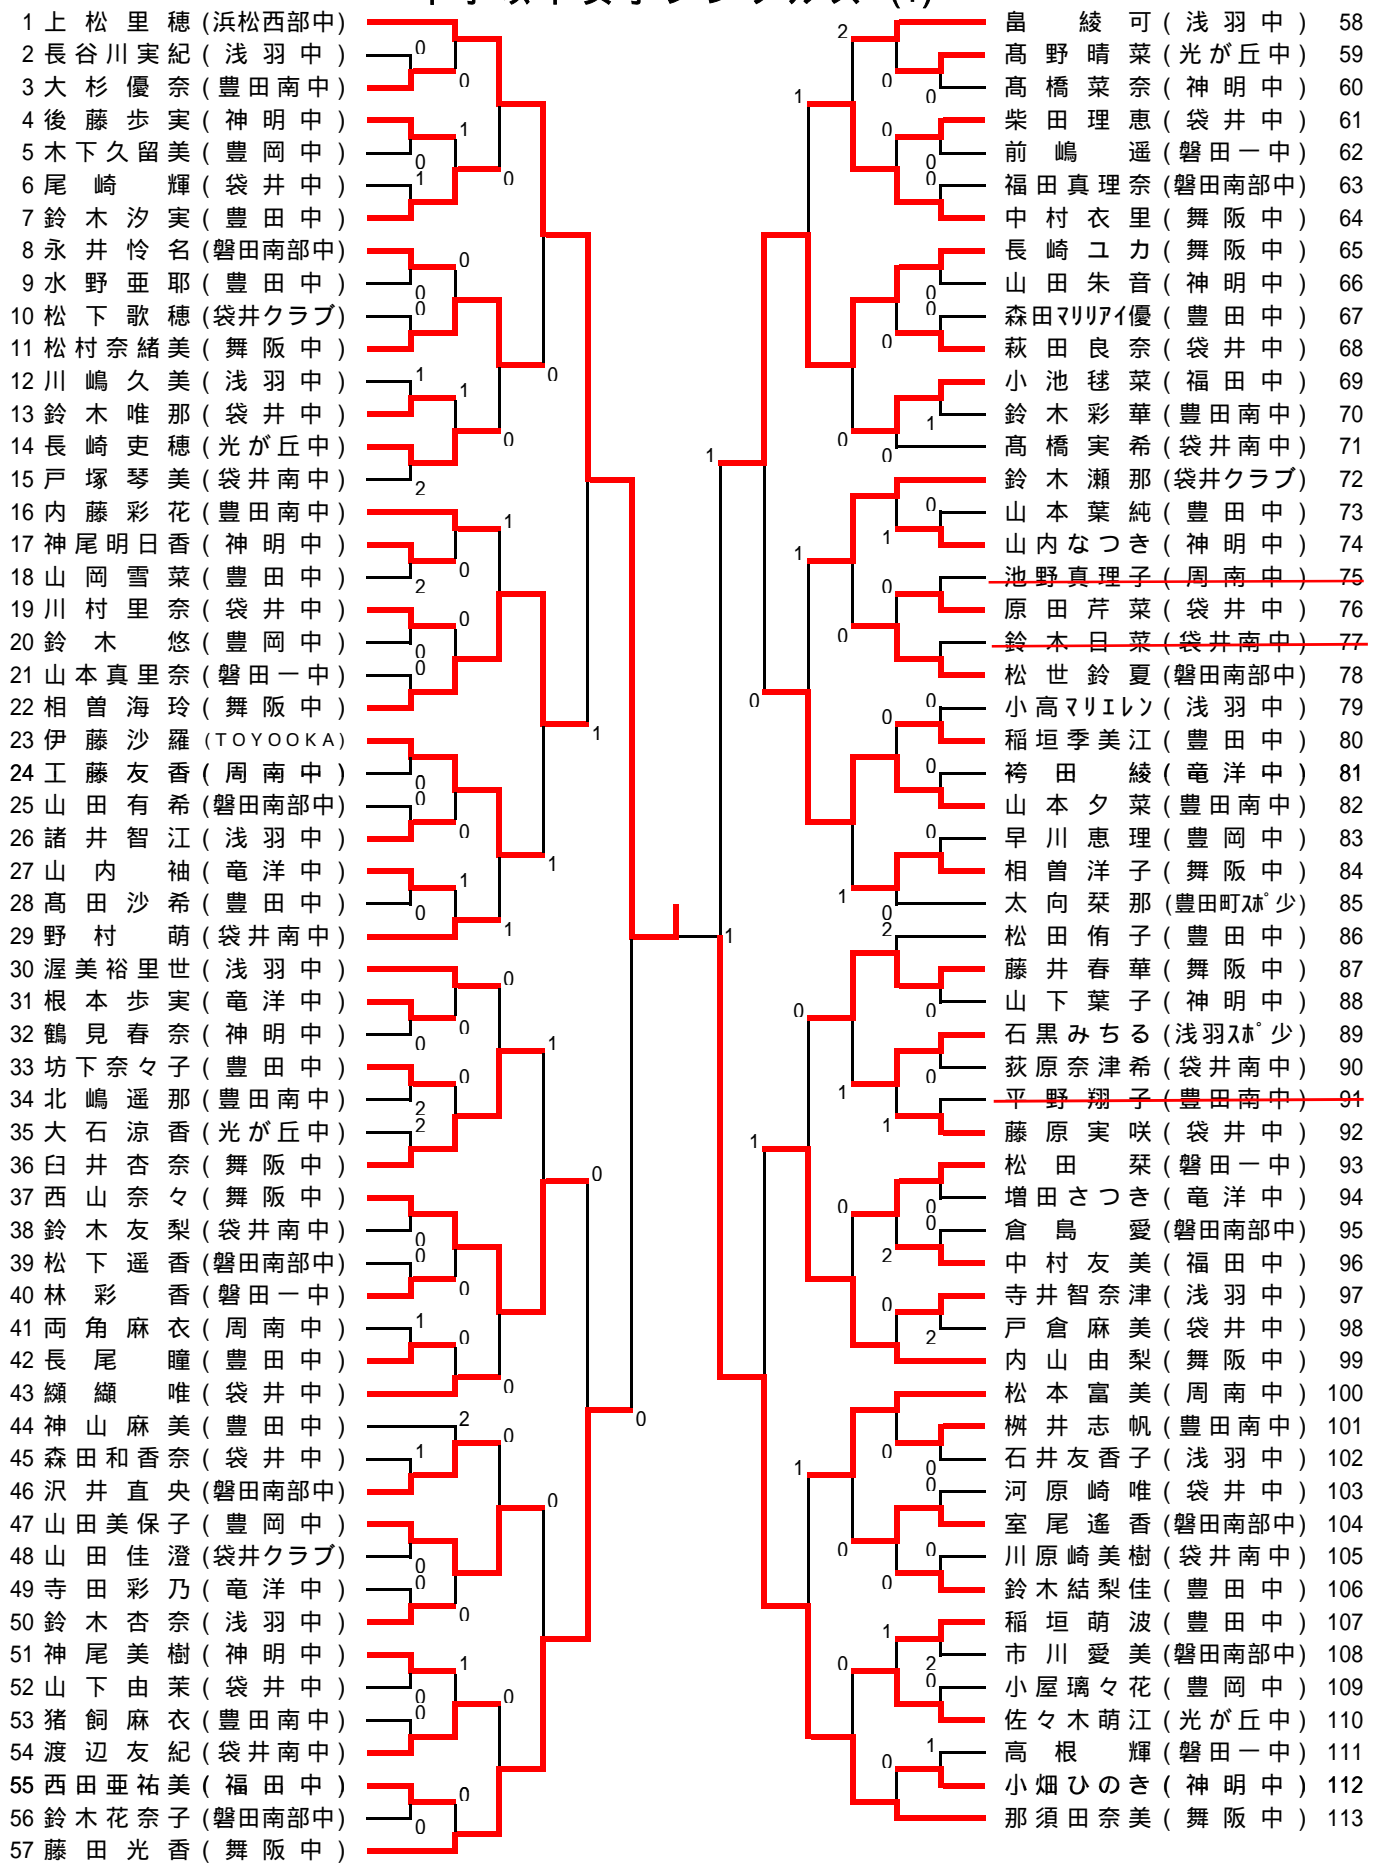

中学以下男子シングルの部 (2)

93 福田 惇 登 (広沢^ス少)		桑 原 康 介 (豊田町^ス少)	139
94 中 村 信 貴 (周 南 中)		岡 村 磨 幸 (浅 羽 中)	140
95 鈴 木 翔 平 (磐田第一中)	1	山 本 順 也 (袋 井 中)	141
96 山 田 駿 (神 明 中)	0	鈴 木 将 洋 (神 明 中)	142
97 鈴 木 凉 介 (竜 洋 中)	1	太 田 楓 (福 田 中)	143
98 鈴 木 謙 太 (袋 井 南 中)	0	松 本 崇 斗 (磐田第一中)	144
~~99 内 山 正 隆 (福 田 中)~~	0	太 田 匠 (周 南 中)	145
100 小 中 湧 也 (城 山 中)	0	森 貴 允 (袋 井 南 中)	146
101 井 上 光 (袋 井 中)	1	森 下 真 成 (豊田南中)	147
102 富 山 凉 (豊田南中)	0	山 内 翔 太 (竜 洋 中)	148
103 芝 田 大 輝 (浅 羽 中)	0	小 池 憲 史 (広沢^ス少)	149
104 大 石 裕 世 (福 田 中)	2	鈴 木 政 紀 (袋 井 中)	150
105 安 間 勇 人 (磐田第一中)	1	松 島 慶 (豊 岡 中)	151
106 山 崎 瑛 祐 (袋 井 南 中)	1	~~宮 地 聖 也 (豊田南中)~~	152
107 黒 川 直 平 (浅 羽 中)	0	氏 原 将 斎 (浜松開誠館中)	153
108 大 石 真 也 (豊田南中)	1	アラシロ ケイゾウ (袋 井 南 中)	154
109 宮 地 健 太 (袋 井 中)	1	柴 田 幸 二 郎 (周 南 中)	155
~~110 伊 東 龍 矢 (豊田南中)~~	0	平 野 峻 平 (豊田南中)	156
~~111 福 永 祐 樹 (周 南 中)~~	0	三 浦 凌 (袋 井 中)	157
112 進 士 晃 太 郎 (袋 井 南 中)	0	石 森 雄 大 (神 明 中)	158
113 藤 江 洋 輔 (菊川^ス少)	0	中 川 真 人 (袋 井 南 中)	159
114 木 村 亮 (浜松開誠館中)	0	三 浦 周 (浅 羽 中)	160
~~115 秋 山 裕 樹 (豊 岡 中)~~	1	寺 田 暁 央 (磐田第一中)	161
116 松 下 陽 (袋 井 中)	1	畠 裕 史 (浅 羽 中)	162
117 山 田 耕 輔 (袋井クラブ)	0	平 井 佑 (菊川^ス少)	163
118 下 別 府 佑 典 (周 南 中)	0	三 浦 健 太 (袋 井 中)	164
119 大 澤 玄 弥 (豊田南中)	0	折 館 昇 (福 田 中)	165
120 出 崎 貴 大 (袋 井 南 中)	0	高 梨 有 希 (磐田第一中)	166
121 加 藤 悠 (福 田 中)	1	津 田 有 理 (豊田南中)	167
122 大 西 新 (浅 羽 中)	1	渡 邊 省 吾 (磐田第一中)	168
123 下 澤 直 也 (袋 井 南 中)	0	藤 原 貴 裕 (城 山 中)	169
124 若 菜 開 (周 南 中)	0	深 見 優 作 (神 明 中)	170
125 稲 垣 龍 之 介 (磐田第一中)	0	柴 本 康 平 (袋 井 中)	171
126 竹 中 優 太 (袋 井 中)	0	雪 島 良 太 (周 南 中)	172
127 山 本 祐 太 (竜 洋 中)	0	森 海 渡 (袋 井 南 中)	173
128 戸 塚 正 禎 (浅 羽 中)	0	山 本 優 (周 南 中)	174
129 大 場 喜 貴 (周 南 中)	0	金 子 祐 大 (袋 井 中)	175
130 田 代 紘 太 (豊田南中)	0	相 場 俊 輝 (浜松東部中)	176
131 坂 田 響 哉 (磐田第一中)	0	藤 森 裕 規 (豊 岡 中)	177
132 鈴 木 稜 平 (豊 岡 中)	2	寺 田 啓 吾 (豊田南中)	178
~~133 鈴 木 葵 (城 山 中)~~	0	神 谷 広 (袋 井 南 中)	179
134 大 澤 一 輝 (豊田南中)	0	鈴 木 達 也 (福 田 中)	180
135 中 村 德 千 (神 明 中)	0	西 村 直 人 (磐田第一中)	181
136 鈴 木 将 太 (袋 井 南 中)	1	鈴 木 義 堯 (竜 洋 中)	182
137 村 木 竣 (袋 井 中)	0	佐 藤 寿 紀 (浅 羽 中)	183
138 石 川 広 瑛 (I S クラブ)	0	鈴 木 克 英 (浜松開誠館中)	184

中学以下女子シングルス (1)