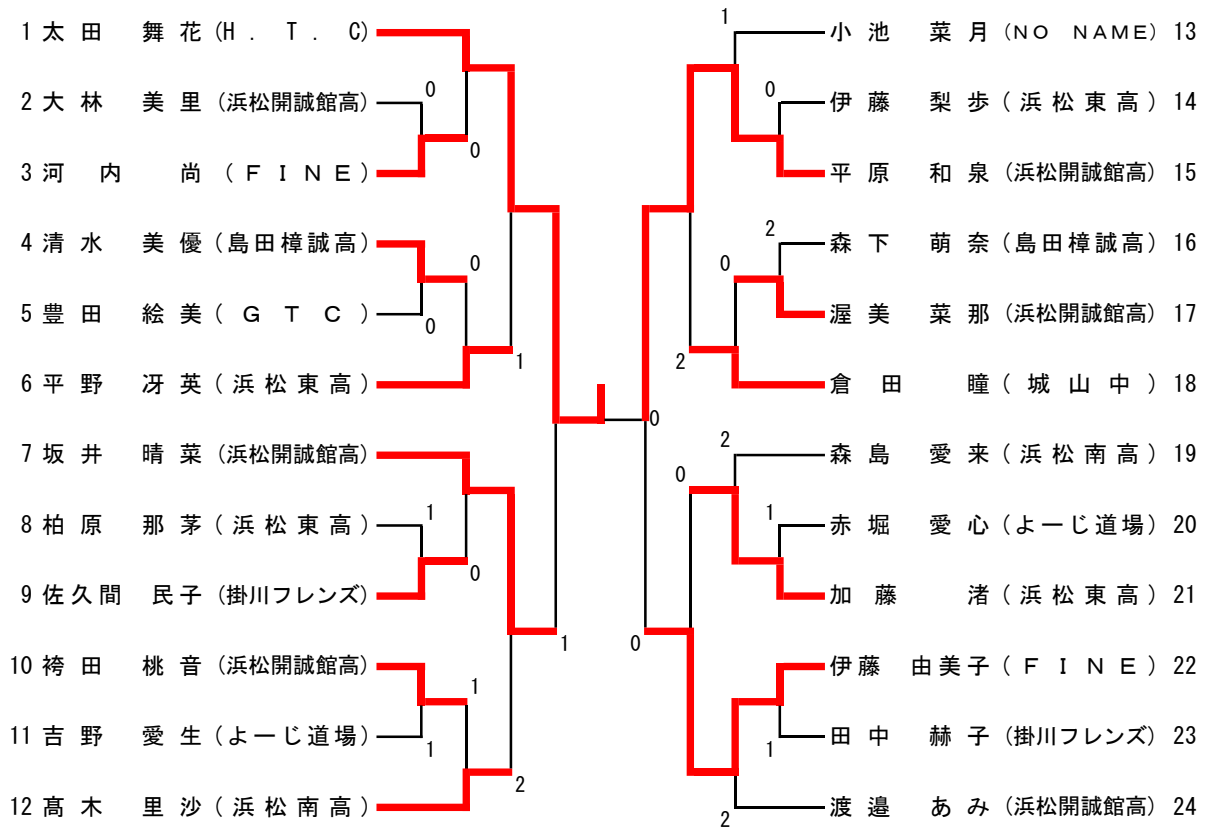

一般高校女子シングルの部