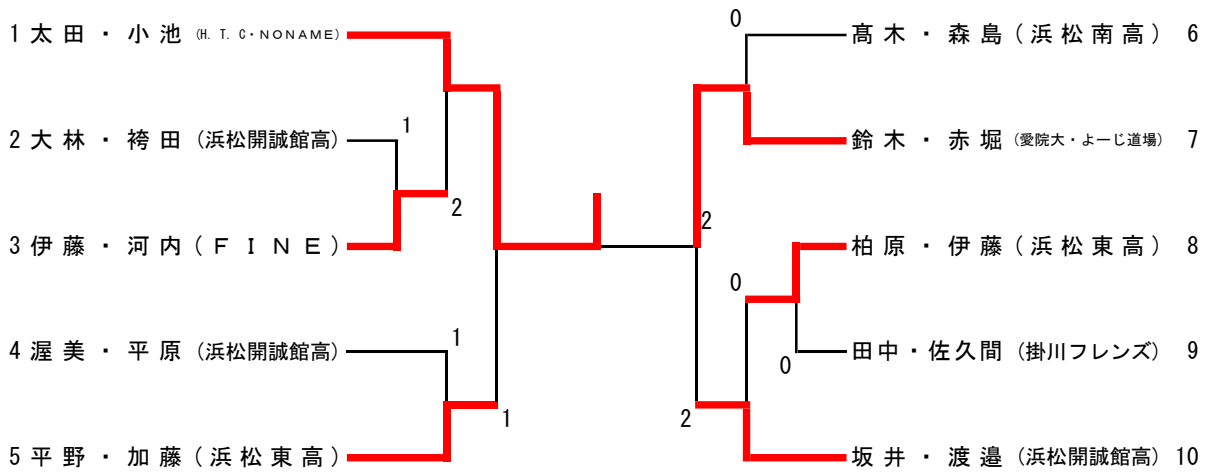

一般高校女子ダブルスの部