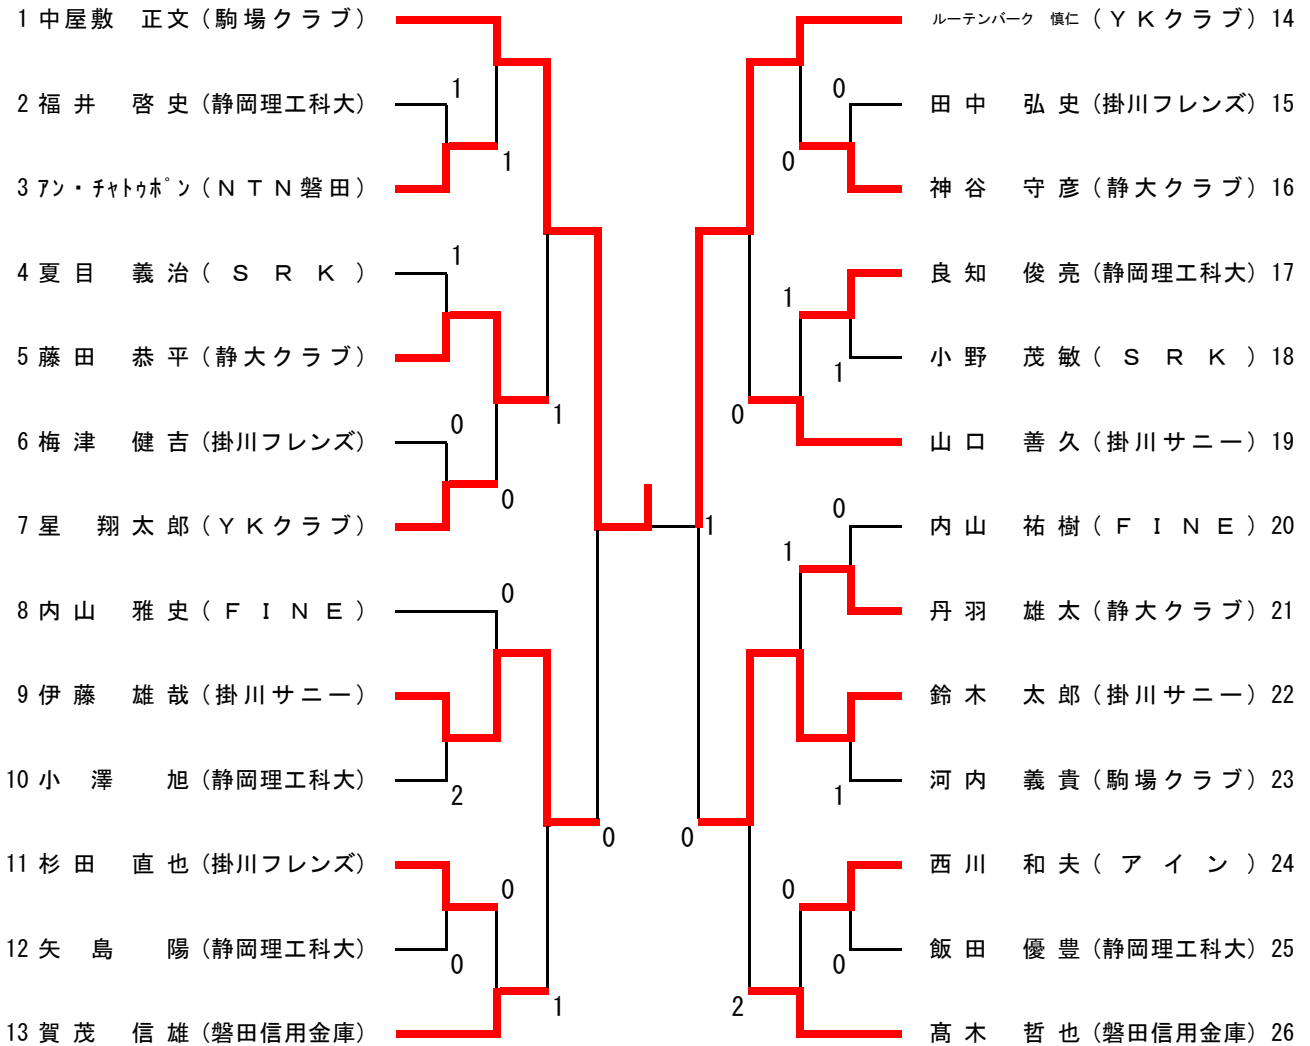

一般男子の部

一般女子の部

		村木 由起 (FINE)	佐久間 民子 (掛川フレンズ)	田中 赫子 (掛川フレンズ)	得点	順位
1	村木 由起		3-0	3-0	4	1
2	佐久間 民子	0-3		3-0	3	2
3	田中 赫子	0-3	0-3		2	3