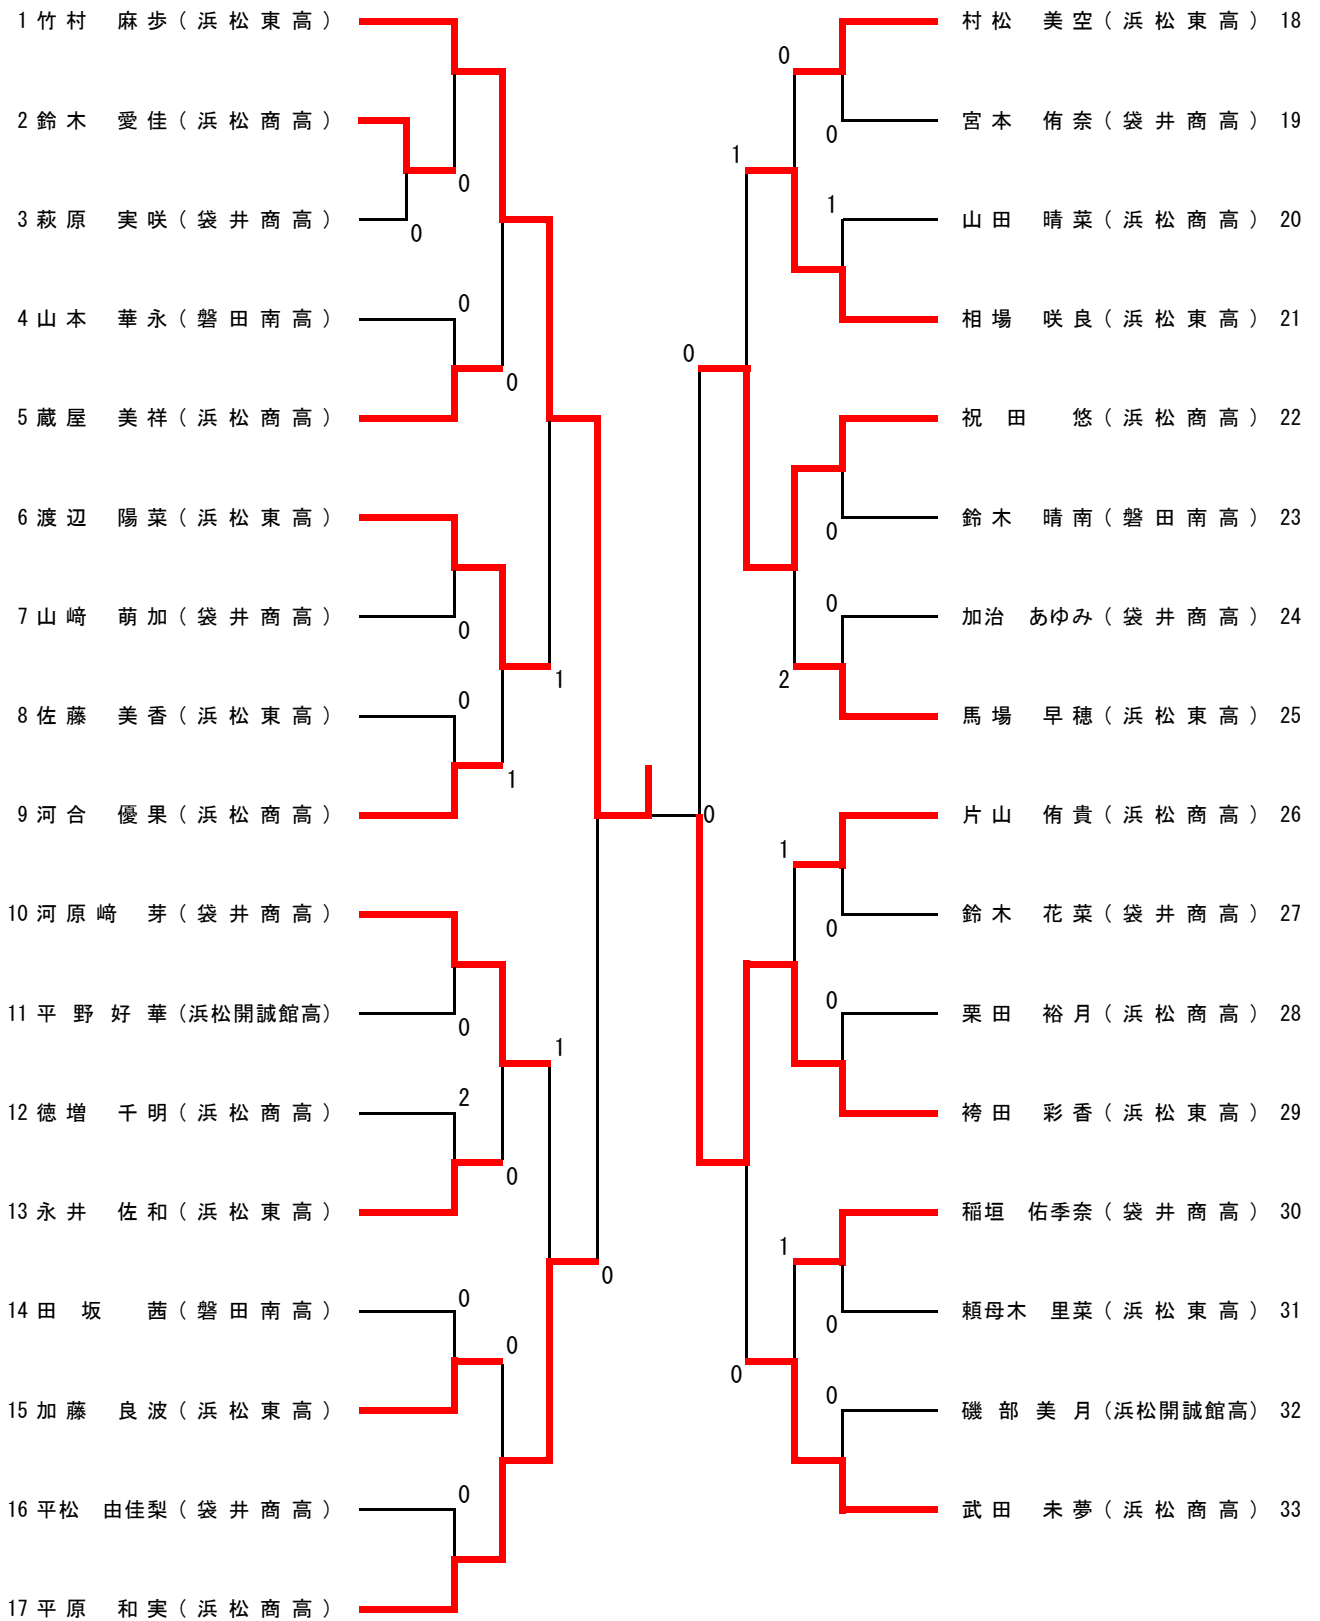

高 校 女 子 の 部

中学以下男子の部 (1)

1 田光 純也 (太陽クラブ)		鈴木 絹人 (岳洋中) 46
2 玉木 海吏 (城山中)	0	鈴木 歩唱 (袋井南中) 47
3 平野 佑磨 (HTC)	0	大庭 丈昂 (竜洋中) 48
4 薬袋 秀一 (神明中)		杉山 晴哉 (栄川中) 49
5 佐々木 翔也 (袋井中)	0	大橋 諒雅 (HTC) 50
6 増田 智樹 (掛川東中)	1	城 晃斗 (福田中) 51
7 谷口 太我 (浜松南部中)	0	川瀬 直希 (周南中) 52
8 柳沼 孝祐 (篠原中)	0	伊藤 陸 (豊岡中) 53
9 守谷 光陽 (袋井南中)	1	池田 圭吾 (浅羽中) 54
10 中村 宥登 (栄川中)	0	井尻 凌雅 (城山中) 55
~~11 原 口 剛 (浅羽中)~~	0	菅沼 津向 (蜷塚中) 56
12 渡辺 優太 (神明中)		兼古 颯巧 (HTC) 57
13 鈴木 莉玖 (竜洋中)		~~若 泉 佑 (袋井中) 58~~
14 増本 蓮 (磐田一中)	1	宮川 瑠文 (浅羽中) 59
15 松浦 竜一 (桜が丘中)	2	渡邊 時覇 (掛川東中) 60
16 内山 亮哉 (HTC)	0	袴田 天章 (神明中) 61
17 鈴木 信快 (周南中)	1	柳田 快 (周南中) 62
18 山入端 ヒデキ (岳洋中)	0	山口 雄哉 (豊田南中) 63
19 飛田 将貴 (袋井南中)	0	米倉 健志 (菊川西中) 64
20 小杉 卓史 (浅羽中)	0	森 啓太 (城山中) 65
21 久米 琉聖 (細江卓研)	0	村松 海志 (桜が丘中) 66
22 宮城 一茂 (菊川西中)	1	松本 柊平 (浜松南部中) 67
23 池野 匠 (城山中)	2	飯田 詩恩 (HTC) 68
24 望月 響 (アイン卓球)		栗原 侑世 (神明中) 69
25 榎吉 拓哉 (竜洋中)	0	堀内 遊真 (竜洋中) 70
26 鈴木 隆公 (袋井南中)	0	田宮 汐音 (岳洋中) 71
27 大中 柊人 (神明中)	0	神谷 優斗 (袋井中) 72
28 福島 寿明 (磐田一中)	0	平野 晴琉 (袋井スポ少) 73
29 松山 健晟 (蜷塚中)		寺岡 歩希 (城山中) 74
30 山田 海奈杜 (HTC)	0	山田 大貴 (袋井南中) 75
31 小池 竜之祐 (浅羽中)	0	瓦井 拓海 (周南中) 76
32 倍賞 大暉 (金谷中)	0	松平 凌平 (浅羽中) 77
33 西尾 悠汰 (城山中)	0	鈴木 啓太郎 (豊田南中) 78
34 谷地 涼介 (岳洋中)	2	平松 琢路 (HTC) 79
35 大庭 篤人 (福田中)	2	~~山内 皓心 (桜が丘中) 80~~
36 角田 翔太 (HTC)	1	高橋 亮太 (袋井南中) 81
37 吉原 蒼馬 (袋井南中)	1	川下 健太 (掛川東中) 82
38 岡本 明訓 (掛川東中)	0	大石 敦也 (浅羽中) 83
39 種岡 侑希 (豊岡中)	1	富永 直也 (細江卓研) 84
40 小野 翔希 (栄川中)		鈴木 貴登 (城山中) 85
41 萩原 颯 (周南中)	0	鈴木 颯一郎 (磐田一中) 86
42 加藤 陸斗 (浜松南部中)	0	萩原 陸斗 (菊川西中) 87
~~43 原 光 貴 (桜が丘中)~~	0	堀内 優佑 (豊岡中) 88
44 西野 敬一郎 (豊田南中)	0	鈴木 拓真 (浜松南部中) 89
45 横山 達己 (袋井中)	0	

90 179
鴨 久
居 一
広 玲
起 (之
細江卓研)
城山中)