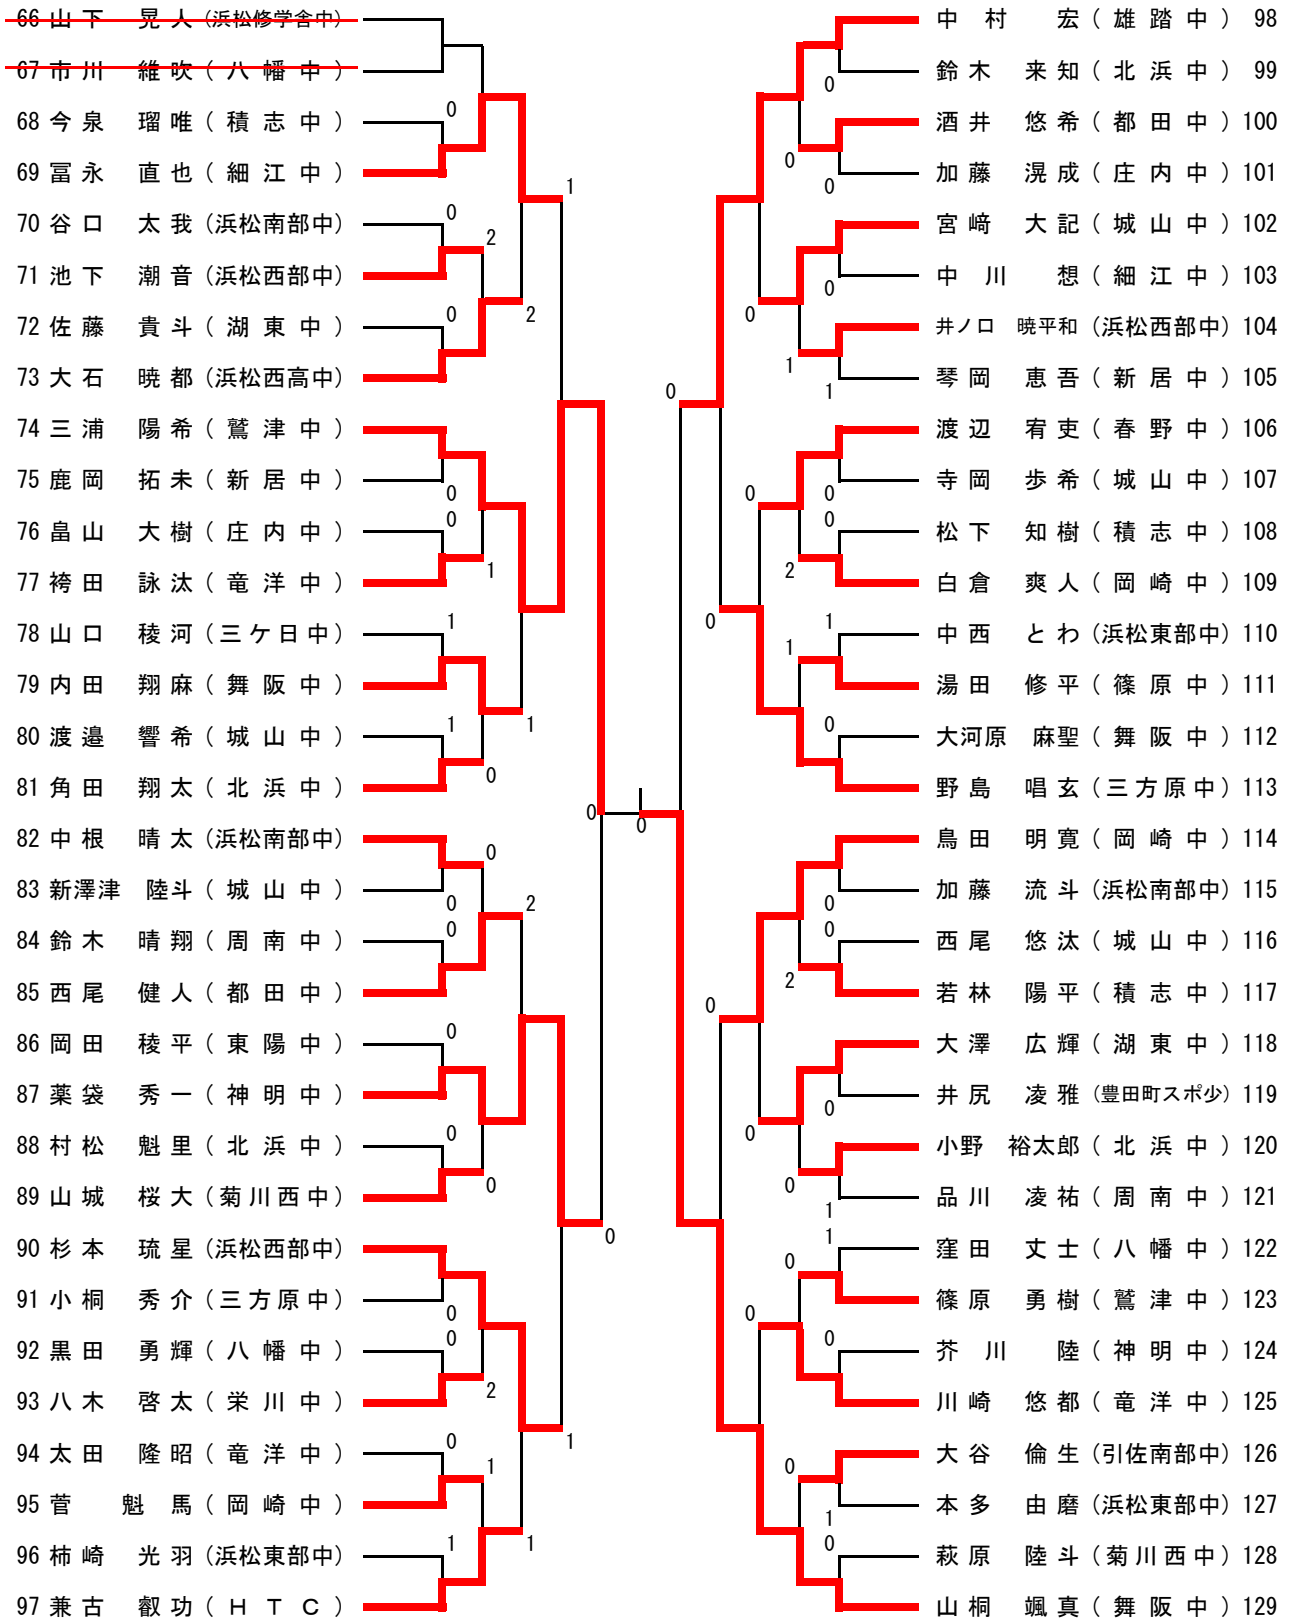

14歳以下男子の部（1）

14歳以下男子の部（2）

14歳以下男子の部 (3)

130 岩木 彩人 (浜松修学舎中)		花島 秀崇 (舞阪中) 163		
131 小瀧 魁斗 (浜松東部中)		吉井 健太郎 (鷺津中) 164		
132 川瀬 直希 (周南中)	2	0	1	小木 崇太郎 (八幡中) 165
133 市川 透真 (都田中)		0	0	佐原 匠海 (新居中) 166
134 久保田 慶造 (八幡中)	0	0	2	矢田 裕雅 (神明中) 167
135 横田 慎司 (浜松南部中)	0	0	1	砂田 遥斗 (周南中) 168
136 新村 夏輝 (庄内中)		0	1	田中 晴樹 (庄内中) 169
137 土井 滉基 (北浜中)	0	0		加藤 陸斗 (浜松南部中) 170
138 矢島 慧依 (細江中)				菊地 太陽 (浜松東部中) 171
139 落合 慶哉 (菊川西中)	0	1	1	タイ 広人 (竜洋中) 172
140 木全 勇真 (浜松西部中)		0	1	<del>節政 侑真 (城山中) 173</del>
141 安西 拓真 (城山中)	2		1	渡邊 和真 (岡崎中) 174
142 山本 拓弥 (新居中)		0	1	谷川 大翔 (北浜中) 175
143 宮本 肇 (舞阪中)		0	0	橋本 風吾 (湖東中) 176
144 堤 一馬 (春野中)	1		0	藤田 恭生 (菊川西中) 177
145 忠内 佑真 (鷺津中)	0		1	山田 唯斗 (HTC) 178
146 岩品 朋希 (神明中)		0		竹内 晴紀 (岡崎中) 179
147 岡本 悠我 (竜洋中)			0	紙谷 飛輝 (竜洋中) 180
148 中村 大祐 (都田中)	1	2	2	牧田 湧羅 (東陽中) 181
149 森下 準也 (浜松南部中)	1		0	西野 颯太 (庄内中) 182
150 伊藤 綾佑 (城山中)		1	1	杉本 拓磨 (鷺津中) 183
151 河合 優佑 (HTC)	2		2	森 啓太 (城山中) 184
152 浅倉 颯大 (三方原中)		0	0	鈴木 啄朗 (三方原中) 185
153 三井 涼 (北浜中)	0			小野川 佑弥 (三ヶ日中) 186
154 黒川 樹 (舞阪中)		1		松下 耀一郎 (浜松東部中) 187
155 宮崎 将斗 (雄踏中)			0	瓦井 拓海 (周南中) 188
156 西ヶ谷 有哉 (浜松西高中)	0		0	小川 和真 (浜松西部中) 189
157 倉田 一騎 (浜松西部中)		2	0	野口 文睦 (北浜中) 190
158 大橋 伊織 (八幡中)	0	2	2	安竹 恵吾 (都田中) 191
159 津ヶ谷 昇馬 (三ヶ日中)	0	0	0	鈴木 啓照 (YKクラブ) 192
160 村上 太一 (積志中)		0	0	村松 奏耶 (積志中) 193
161 横山 幸祐 (岡崎中)	0	2		齊藤 遼太 (浜松学芸中) 194
162 河合 空人 (太陽クラブ)				