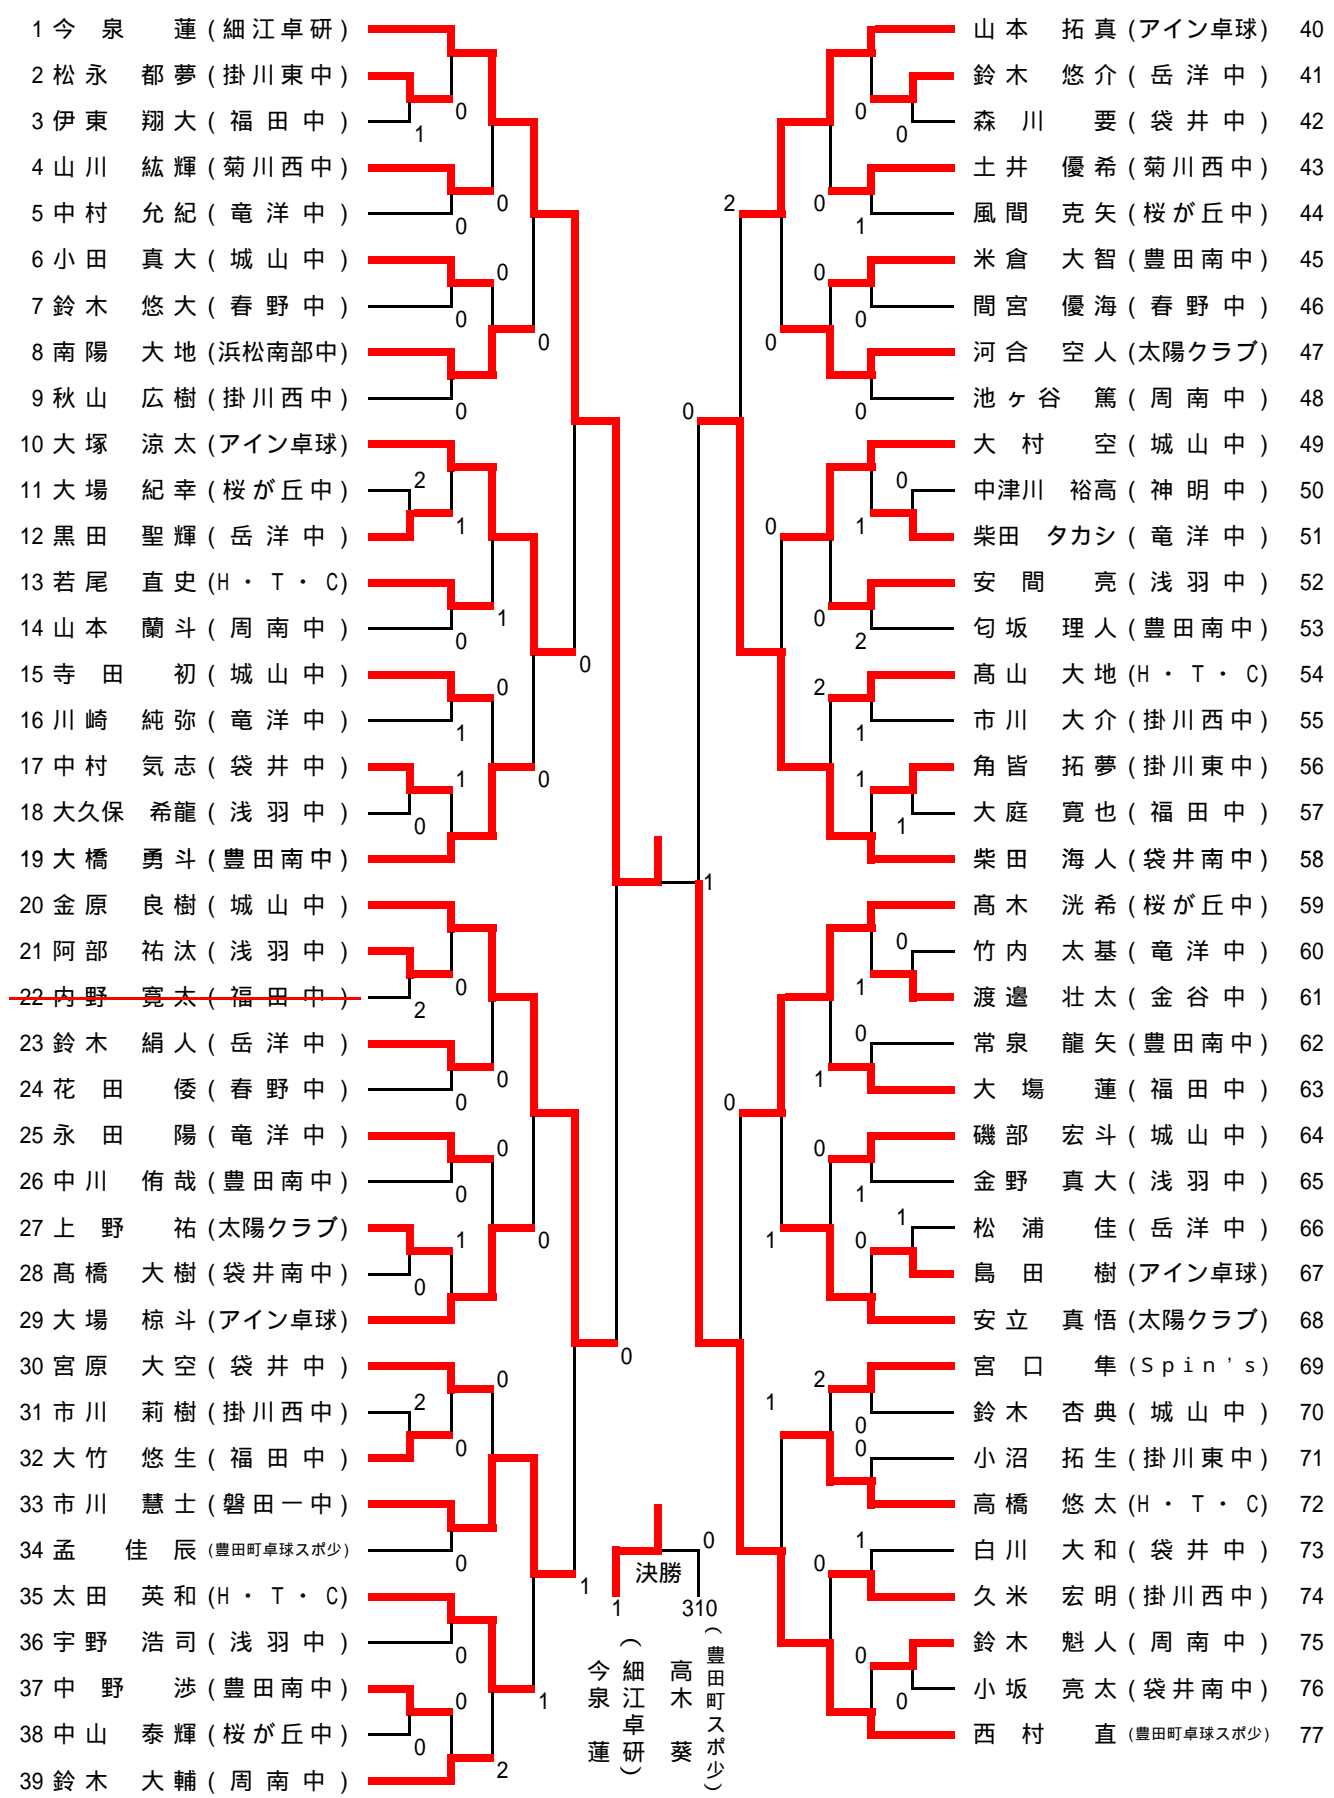

高 校 男 子 の 部

高 校 女 子 の 部

一 般 女 子 の 部

中学以下男子の部 (1)

中学以下男子の部 (2)

78 村松 虎南 (アイン卓球)		水野 哲嗣 (豊田町卓球スポ少) 117
79 太田 暉人 (周南中)		白上 公斗 (磐田一中) 118
80 平塚 丈留 (春野中)	0	近藤 巧実 (豊田南中) 119
81 中澤 瞭 (H・T・C)	0	水谷 圭太 (アイン卓球) 120
82 鈴木 隆都 (掛川西中)	1	今泉 颯 (細江卓研) 121
83 大平 成耶 (掛川東中)	0	伊藤 竜一 (城山中) 122
84 平本 ケンジ (岳洋中)	0	三井 真音 (浅羽中) 123
85 松井 義知 (菊川西中)	0	原 優貴 (桜が丘中) 124
86 森 大騎 (城山中)		加藤 亮大 (掛川西中) 125
87 横山 夢徒 (袋井中)		薄田 隼弥 (掛川東中) 126
88 川島 瑞生 (城山中)	0	山本 竜也 (周南中) 127
89 吉田 遼矢 (竜洋中)	0	戸田 匠海 (竜洋中) 128
90 伊藤 廉也 (浅羽中)		森山 純多 (豊田南中) 129
91 中村 星斗 (福田中)	0	鈴木 秀平 (袋井南中) 130
92 横井 拓海 (神明中)	0	守屋 慎一郎 (H・T・C) 131
93 谷口 勇 (袋井南中)		横山 眞之介 (菊川西中) 132
94 倉橋 優輝 (太陽クラブ)		杉浦 宙 (城山中) 133
95 堀内 柊吾 (桜が丘中)	0	中村 海斗 (福田中) 134
96 井田 天星 (豊田南中)	1	服部 篤 (浅羽中) 135
97 斉藤 佑季 (浅羽中)		松下 慎平 (岳洋中) 136
98 山本 昂輝 (豊田南中)	1	貝嶋 志斗 (桜が丘中) 137
99 相原 雄太郎 (岳洋中)	1	河村 淳 (春野中) 138
100 菅谷 広大 (アイン卓球)		篠島 侑良 (竜洋中) 139
101 安間 亮介 (袋井南中)	2	澤木 達也 (H・T・C) 140
102 酒井 辰徳 (城山中)	0	小林 陸哉 (袋井クラブJr) 141
103 本間 柊丞 (掛川東中)	0	藤原 七海 (周南中) 142
104 神谷 青輝 (H・T・C)	0	川口 拓馬 (豊田南中) 143
105 福田 悠太 (福田中)	1	鈴木 孝輝 (福田中) 144
106 池田 伊織 (Spin's)		井嶋 駿介 (袋井中) 145
107 松本 佳祐 (豊田南中)	1	伊藤 大河 (アイン卓球) 146
108 太田 佳秀 (周南中)	0	秋田 知宏 (SKC) 147
109 糸坪 英澄 (浅羽中)	2	西森 活多 (竜洋中) 148
110 萩原 隆登 (桜が丘中)	0	黒田 俊尚 (岳洋中) 149
111 今泉 和 (細江卓研)		高橋 諒 (豊田南中) 150
112 山田 晃大 (城山中)	0	寺田 直史 (福田中) 151
113 石川 和樹 (金谷中)	0	大羽 蓮 (袋井南中) 152
114 廣岡 英寿 (掛川西中)	0	山根 マサル (浅羽中) 153
115 本田 涼真 (袋井中)	2	村井 良多 (城山中) 154
116 鈴木 凌輔 (竜洋中)		水吉 瑛希 (太陽クラブ) 155