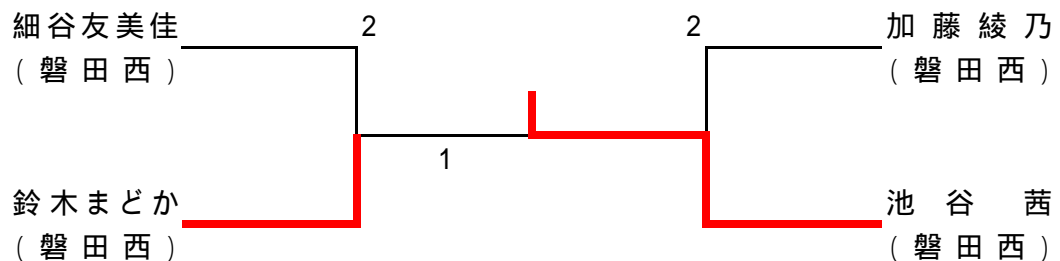

一般女子の部・高校女子の部

	横原	細谷	加藤	菅原	勝敗	順位
横原寛子 (磐田信金)		3 - 0	3 - 0	3 - 0	3 - 0	1
細谷友美佳 (磐田西高)	0 - 3		3 - 0	3 - 1	2 - 1	2
加藤綾乃 (磐田西高)	0 - 3	0 - 3		3 - 0	1 - 2	3
菅原奈緒 (磐田西高)	0 - 3	1 - 3	0 - 3		0 - 3	4

	大須賀	伊藤	池谷	鈴木	勝敗	順位
大須賀早苗 (自由クラブ)		2 - 3	3 - 0	2 - 3	1 - 2	4
伊藤人美 (磐田西高)	3 - 2		2 - 3	2 - 3	1 - 2	3
池谷茜 (磐田西高)	0 - 3	3 - 2		3 - 1	2 - 1	1
鈴木まどか (磐田西高)	3 - 2	3 - 2	1 - 3		2 - 1	2

高校女子決勝トーナメント