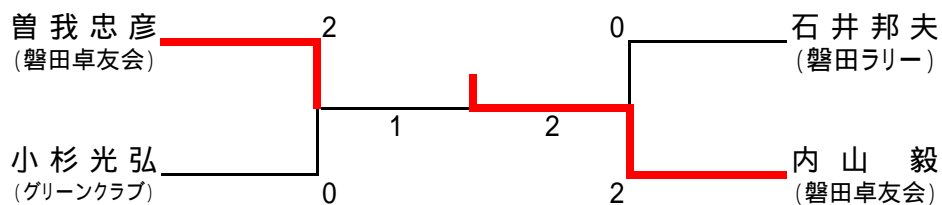

ラージボール男子の部

	石井	石井	長尾	中沼	曾我	勝敗	順位
石井邦夫 (磐田ラリー)		2 - 1	2 - 0	2 - 1	1 - 2	3 - 1	2
石井和雄 (磐田ラリー)	1 - 2		2 - 0	0 - 2	0 - 2	1 - 3	4
長尾晋介 (磐田ラリー)	0 - 2	0 - 2		0 - 2	0 - 2	0 - 4	5
中沼七郎 (磐田卓友会)	1 - 2	2 - 0	2 - 0		1 - 2	2 - 2	3
曾我忠彦 (磐田卓友会)	2 - 1	2 - 0	2 - 0	2 - 1		4 - 0	1

	山崎	竹富	鈴木	小杉	内山	勝敗	順位
山崎修平 (磐田ラリー)		2 - 0	2 - 0	0 - 2	0 - 2	2 - 2	3
竹富孝久 (磐田ラリー)	0 - 2		2 - 1	1 - 2	0 - 2	1 - 3	4
鈴木実 (磐田ラリー)	0 - 2	1 - 2		1 - 2	0 - 2	0 - 4	5
小杉光弘 (グリーンクラブ)	2 - 0	2 - 1	2 - 1		0 - 2	3 - 1	2
内山毅 (磐田卓友会)	2 - 0	2 - 0	2 - 0	2 - 0		4 - 0	1

決勝トーナメント

ラージボール女子の部

	山城	鈴木	田仲	青島	内山	勝敗	順位
山城貞子 (磐田卓友会)		2 - 0	2 - 0	2 - 1	2 - 0	4 - 0	1
鈴木しん (磐田ラリー)	0 - 2		2 - 1	2 - 1	2 - 0	3 - 1	2
田仲花子 (磐田ラリー)	0 - 2	1 - 2		0 - 2	2 - 1	1 - 3	5
青島洋子 (磐田ラリー)	1 - 2	1 - 2	2 - 0		0 - 2	1 - 3	4
内山正子 (磐田ラリー)	0 - 2	0 - 2	1 - 2	2 - 0		1 - 3	3