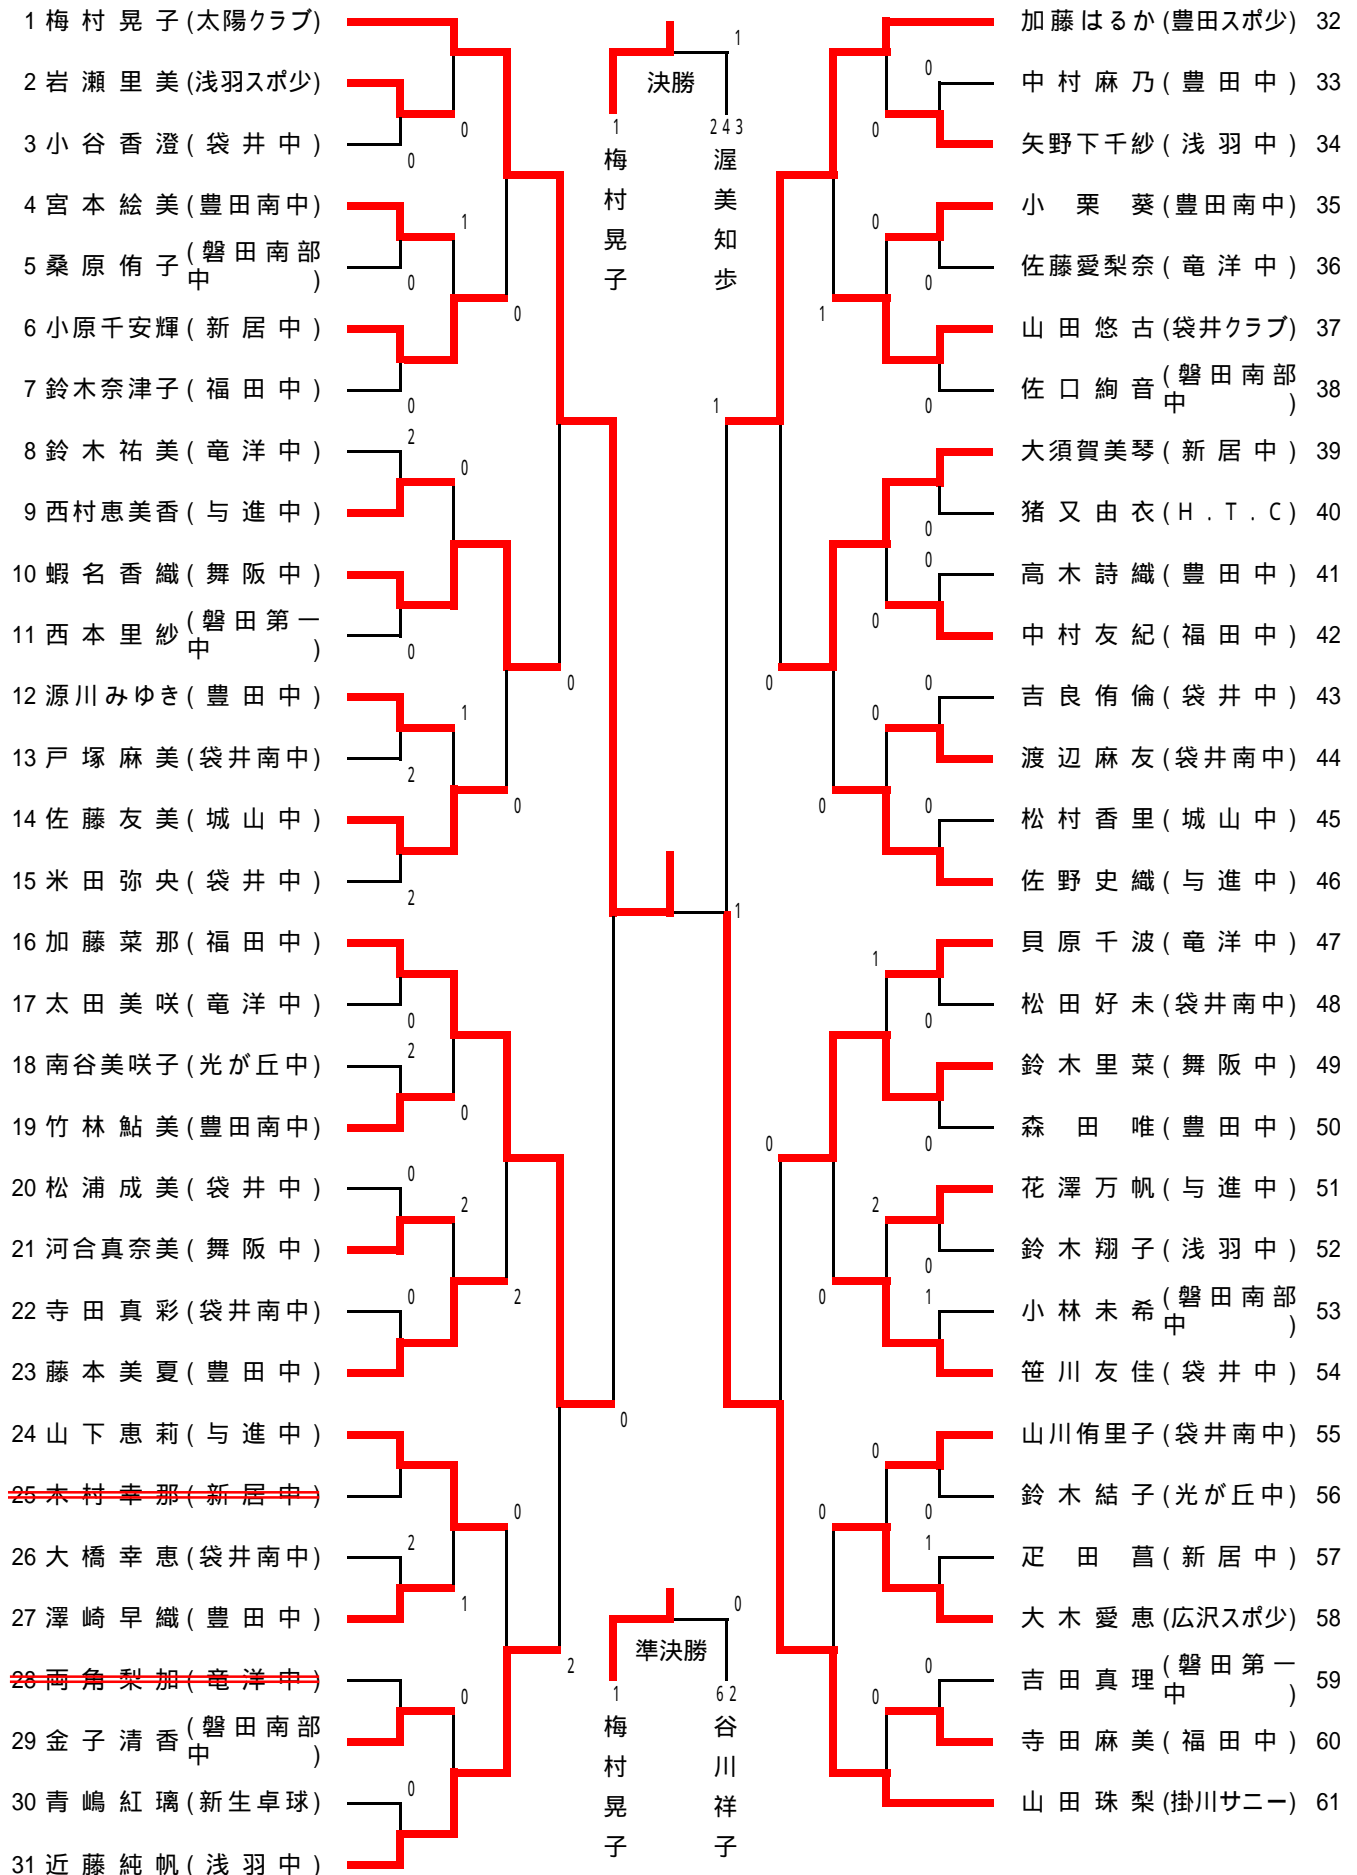

中学以下女子シングルの部 (1)

中学以下女子シングルの部 (2)

62 谷川 祥子 (浅羽中)		森下 実樹 (豊田スポ少) 92
63 今泉 璃恵 (磐田南部中)	0	笠原友梨香 (豊田中) 93
64 溝口奈織美 (浅羽スポ少)	0	倉田 佳実 (舞阪中) 94
65 鈴木郁奈江 (竜洋中)	1	近藤 倫帆 (磐田第一中) 95
66 山中美優姫 (袋井南中)	0	金原あかね (浅羽中) 96
67 藤本 瑠理 (H.T.C)	0	金原 令奈 (福田中) 97
68 高山 照子 (城山中)	1	森美 香子 (新居中) 98
69 鈴木 彩花 (豊田南中)	1	左口結季子 (豊田中) 99
70 鈴木 沙羅 (磐田第一中)	0	鈴木 杏彩 (城山中) 100
71 若林里枝子 (新居中)	2	石田 理奈 (磐田南部中) 101
72 内藤 麻由 (与進中)	0	山崎 沙織 (袋井南中) 102
73 丸尾香有樹 (袋井南中)	0	村松 佳奈 (与進中) 103
74 前田 沙紀 (福田中)	0	大場 かつり (袋井中) 104
75 匂坂 裕美 (袋井中)	0	鈴木 愛野 (光が丘中) 105
76 堀内 香里 (豊田中)	0	~~山田美紀 (竜洋中) 106~~
77 恩田 里菜 (光が丘中)	2	鈴木 千尋 (豊田中) 107
78 内野由実加 (福田中)	0	佐藤 若菜 (舞阪中) 108
79 村上 莉乃 (与進中)	1	寺田 有那 (福田中) 109
80 敦賀 郁実 (袋井中)	0	木根 愛菜 (ISクラブ) 110
81 大竹 優貴 (豊田中)	0	山内美沙紀 (袋井中) 111
82 山本 梨奈 (新居中)	0	鈴木 華優 (与進中) 112
83 藤原 さやの (豊田南中)	1	松浦 里美 (袋井南中) 113
84 藤江 由佳 (袋井南中)	0	都築 藤子 (豊田南中) 114
85 伊東 美香 (磐田南部中)	1	鈴木 沙樹 (磐田南部中) 115
86 安部 玖美 (福田中)	0	川合 晴香 (H.T.C) 116
87 大田 美月 (磐田第一中)	0	長崎 美里 (新居中) 117
~~88 村山 智美 (竜洋中)~~	0	虫 生 純 (城山中) 118
89 桐下 裕未 (浅羽中)	0	西尾 真実 (袋井中) 119
90 福世 萌 (太陽クラブ)	0	戸谷 遥花 (浅羽中) 120
91 佐々木 遥 (舞阪中)	0	村松 澧 (竜洋中) 121