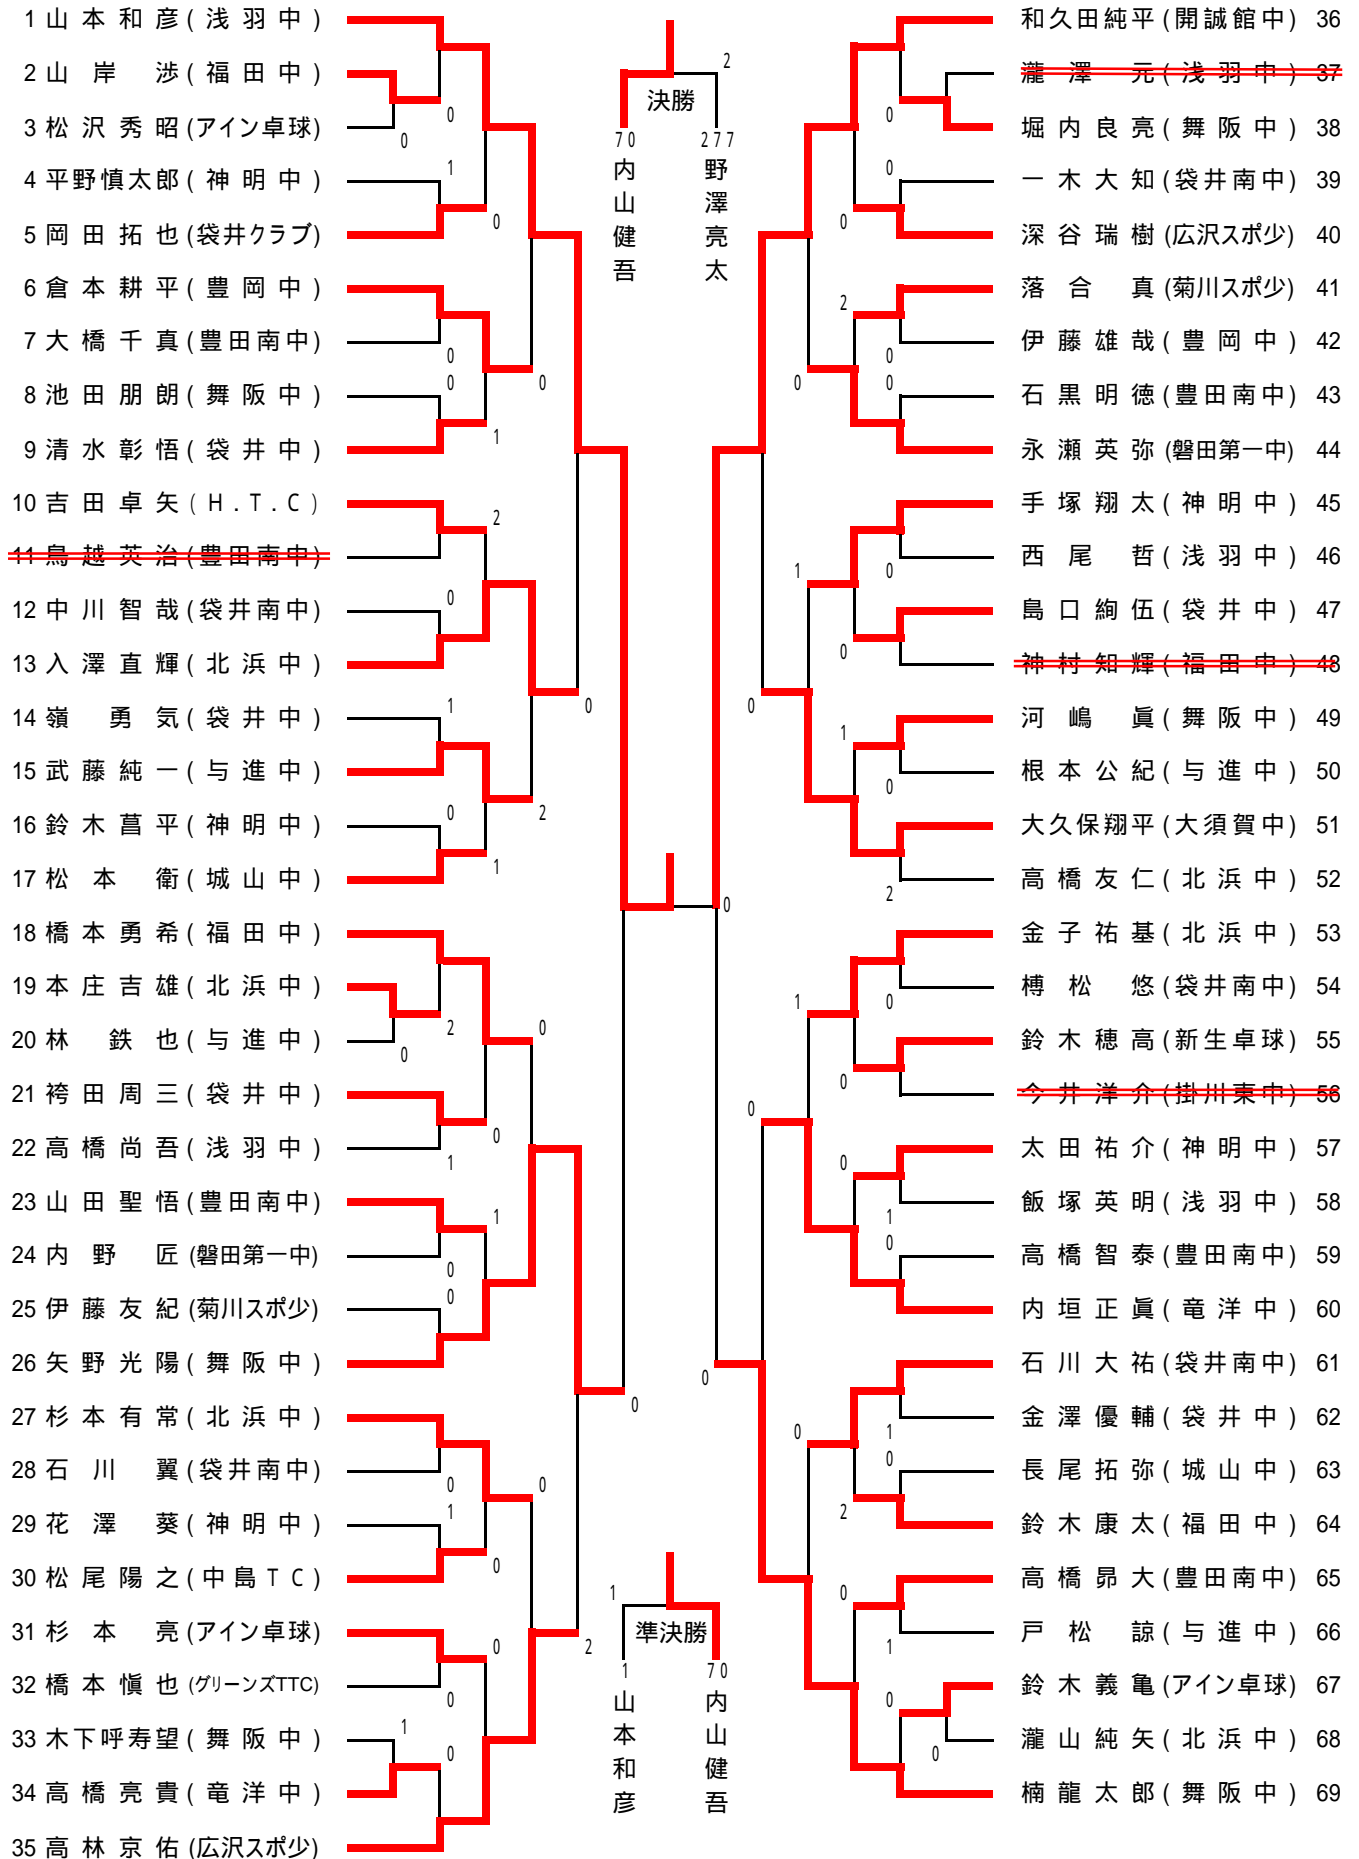

中学以下男子シングルス部 (1)